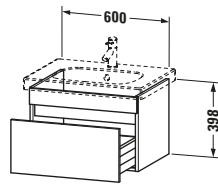

DuraStyle # DS638301818

Design by Matteo Thun & Antonio Rodriguez

Waschtischunterbau wandhängend

Basis Angaben	
Langbezeichnung	Duravit DuraStyle Waschtischunterbau wandhängend, Weiß Matt, Rechteckig, Anzahl Auszüge: 1 – DS638301818

Spezifikationen	
Anzahl Auszüge	1
Für Anzahl Waschtische	1
Montagegrad	Montiert

Waschplatz	
Position Becken	Mitte

Montage	
Montageart	Montage unter Waschtisch / Wandhängend / Wandmontage

Farbe	
Farbwert	Weiß
Glanzgrad	Matt

Front	
Farbwert Front	Weiß
Glanzgrad Front	Matt

Korpus	
Glanzgrad Korpus	Matt
Material Korpus	Hochverdichtete Dreischicht-Holzspanplatte
Oberfläche Korpus	Dekor

Griff	
Ausführung Griff	Grifflos

Features	
Inneneinteilung	Optional
Selbsteinzug mit Dämpfung	✓

Lieferumfang	
Montage	
Inkl. Befestigungsmaterial	✓
Technische Dokumentation	
Inkl. Montageanleitung	digital und gedruckt

Logistik	
Artikelgewicht	13 kg

Verkaufsverpackung	
Art Verkaufsverpackung	Karton
Menge / Verkaufsverpackung	1 Stk.
Ab Werk verpackt	✓
Breite Verkaufsverpackung inkl. Artikel	815 mm
Höhe Verkaufsverpackung inkl. Artikel	500 mm
Tiefe Verkaufsverpackung inkl. Artikel	500 mm
Gewicht Verkaufsverpackung inkl. Artikel	16 kg
Anzahl Packstücke	1

Vermaßung	
Breite / Länge	600 mm
Höhe	398 mm
Tiefe / Breite	453 mm
Min. Wandabstand	0 mm

Passende Produkte	
Passende Artikel	
	Inneneinteilung # UV9845 Universal
	Raumsparsiphon # 005076 Universal
	Waschtisch # 034265 D-Code

Notwendige Artikel	
	Raumsparsiphon # 005076 Universal
	Waschtisch # 034265 D-Code

Weitere Informationen finden Sie hier

<https://pro.duravit.de/p/DS638301818>