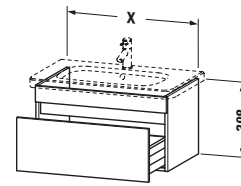

DuraStyle # DS638301818

Design by Matteo Thun & Antonio Rodriguez

Waschtischunterbau wandhängend

Basis Angaben	
Langbezeichnung	Duravit DuraStyle Waschtischunterbau wandhängend, Weiß Matt, Rechteckig, Anzahl Auszüge: 1 – DS638301818

Spezifikationen	
Anzahl Auszüge	1
Für Anzahl Waschtische	1
Montagegrad	Montiert

Waschplatz	
Position Becken	Mitte

Montage	
Montageart	Montage unter Waschtisch / Wandhängend / Wandmontage

Farbe	
Farbwert	Weiß
Glanzgrad	Matt

Front	
Farbwert Front	Weiß
Glanzgrad Front	Matt

Korpus	
Glanzgrad Korpus	Matt
Material Korpus	Hochverdichtete Dreischicht-Holzspanplatte
Oberfläche Korpus	Dekor

Griff	
Ausführung Griff	Grifflos

Features	
Inneneinteilung	Optional
Selbsteinzug mit Dämpfung	✓

Lieferumfang	
Montage	
Inkl. Befestigungsmaterial	✓
Technische Dokumentation	
Inkl. Montageanleitung	digital und gedruckt

Logistik	
Artikelgewicht	13 kg

Verkaufsverpackung	
Art Verkaufsverpackung	Karton
Menge / Verkaufsverpackung	1 Stk.
Ab Werk verpackt	✓
Breite Verkaufsverpackung inkl. Artikel	815 mm
Höhe Verkaufsverpackung inkl. Artikel	500 mm
Tiefe Verkaufsverpackung inkl. Artikel	500 mm
Gewicht Verkaufsverpackung inkl. Artikel	16 kg
Anzahl Packstücke	1

Vermaßung	
Breite / Länge	600 mm
Höhe	398 mm
Tiefe / Breite	453 mm
Min. Wandabstand	0 mm

Passende Produkte	
Passende Artikel	
	Inneneinteilung # UV9845 Universal
	Raumsparsiphon # 005076 Universal
	Waschtisch # 034265 D-Code

Notwendige Artikel	
	Raumsparsiphon # 005076 Universal
	Waschtisch # 034265 D-Code

Weitere Informationen finden Sie hier

<https://pro.duravit.de/p/DS638301818>