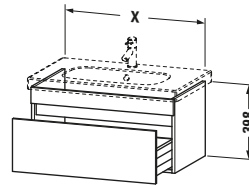

DuraStyle # DS638301818

Design by Matteo Thun & Antonio Rodriguez

Waschtischunterbau wandhängend

Basis Angaben	
Langbezeichnung	Duravit DuraStyle Waschtischunterbau wandhängend, Weiß Matt, Rechteckig, Anzahl Auszüge: 1 – DS638301818

Spezifikationen	
Anzahl Auszüge	1
Für Anzahl Waschtische	1
Montagegrad	Montiert

Waschplatz	
Position Becken	Mitte

Montage	
Montageart	Montage unter Waschtisch / Wandhängend / Wandmontage

Farbe	
Farbwert	Weiß
Glanzgrad	Matt

Front	
Farbwert Front	Weiß
Glanzgrad Front	Matt

Korpus	
Glanzgrad Korpus	Matt
Material Korpus	Hochverdichtete Dreischicht-Holzspanplatte
Oberfläche Korpus	Dekor

Griff	
Ausführung Griff	Grifflos

Features	
Inneneinteilung	Optional
Selbsteinzug mit Dämpfung	✓

Lieferumfang	
Montage	
Inkl. Befestigungsmaterial	✓
Technische Dokumentation	
Inkl. Montageanleitung	digital und gedruckt

Logistik	
Artikelgewicht	13 kg

Verkaufsverpackung	
Art Verkaufsverpackung	Karton
Menge / Verkaufsverpackung	1 Stk.
Ab Werk verpackt	✓
Breite Verkaufsverpackung inkl. Artikel	815 mm
Höhe Verkaufsverpackung inkl. Artikel	500 mm
Tiefe Verkaufsverpackung inkl. Artikel	500 mm
Gewicht Verkaufsverpackung inkl. Artikel	16 kg
Anzahl Packstücke	1

Vermaßung	
Breite / Länge	600 mm
Höhe	398 mm
Tiefe / Breite	453 mm
Min. Wandabstand	0 mm

Passende Produkte	
Passende Artikel	
	Inneneinteilung # UV9845 Universal
	Raumsparsiphon # 005076 Universal
	Waschtisch # 034265 D-Code

Notwendige Artikel	
	Raumsparsiphon # 005076 Universal
	Waschtisch # 034265 D-Code

Weitere Informationen finden Sie hier

<https://pro.duravit.de/p/DS638301818>