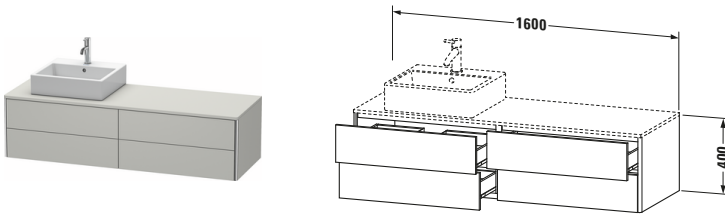

**Konsolenwaschtischunterbau wandhängend**

Basis Angaben	
Langbezeichnung	Duravit XSquare Konsolenwaschtischunterbau wandhängend, Betongrau Matt, Rechteckig, Anzahl Ausschnitte: 1, Anzahl Schubkästen: 4, Tip-on Technik – XS4914L0707

Spezifikationen	
Anzahl Ausschnitte	1
Anzahl Schubkästen	4
Für Anzahl Waschtische	1
Montagegrad	Montiert
Waschplatz	
Position Becken	Links
Montage	
Montageart	Wandhängend / Wandmontage
Farbe	
Farbwert	Betongrau
Glanzgrad	Matt
Front	
Farbwert Front	Betongrau
Glanzgrad Front	Matt
Korpus	
Glanzgrad Korpus	Matt
Material Korpus	Hochverdichtete Dreischicht-Holzspanplatte
Oberfläche Korpus	Dekor
Griff	
Ausführung Griff	Grifflos
Profil	
Farbe Profil	Chrom
Glanzgrad Profil	Hochglanz
Material Profil	Aluminium

Features	
Tip-on Technik	✓
Einrichtungssystem	Optional
Selbsteinzug mit Dämpfung	✓
Siphonausschnitt	✓
Schürze	✓

Lieferumfang	
Montage	
Inkl. Befestigungsmaterial	✓
Technische Dokumentation	
Inkl. Montageanleitung	digital und gedruckt

Vermaßung	
Breite / Länge	1600 mm
Höhe	400 mm
Tiefe / Breite	548 mm
Min. Wandabstand	0 mm

Passende Produkte	
Passende Artikel	
	Raumsparsiphon # 005076 Universal
	Einrichtungssystem Set # UV0505 Universal
	Einrichtungssystem Set # UV0514 Universal
	Konsole # XS060H XSquare
	Konsole # XS061H XSquare
Notwendige Artikel	
	Konsole # XS060H XSquare
	Konsole # XS061H XSquare