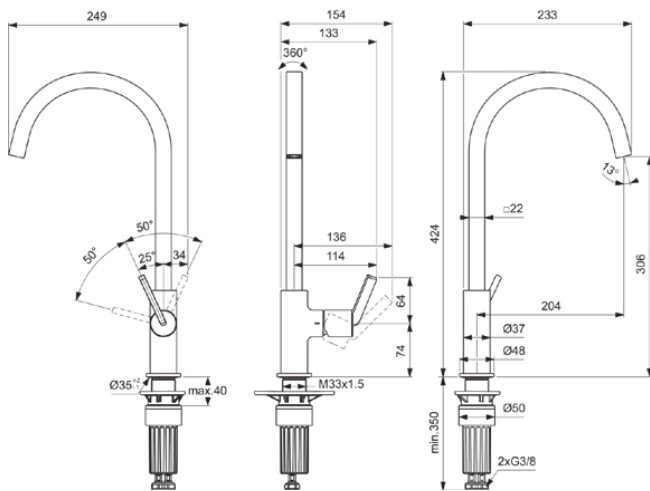

GUSTO

BD411AA

GUSTO | Küchenarmatur 160x254x424 mm, 204 mm vertikaler Abstand bis Mitte Auslauf in chrom, 8.3 l/min (3 bar) | EasyFix+, Verdeckter Strahlregler, FirmaFlow, SmartShine Oberfläche

Bild & Zeichnung

Allgemeine Informationen

Produktkategorie:	Küchenarmaturen
Produktart:	Küchenarmatur
Marke:	Ideal Standard
Kollektion:	GUSTO
Designer:	Palomba Serafini Associati
Colour:	AA - Chrom
Oberflächenbeschaffenheit:	glänzend
Höhe (mm):	424
Breite (mm):	160
Ausladung (mm):	254
Befestigungsart:	EasyFix+
Nettogewicht (kg):	1.71
EAN Code:	3800861108603

Produktspezifikationen

Anzahl der Rosette(n):	1
Anzahl der Griffe:	1
BlueStart Technologie:	Nein
Farbcode:	AA
Farbbeschreibung:	chrom
Cool Body Technologie:	Nein
FirmaFlow Kartusche:	Ja
Griffposition:	Seitlich
Niederdruckmodell:	Nein
Material:	Metall
Materialspezifikation:	Messing
Maximaler Durchfluss bei 3 bar (l/min):	8.3
Maximaler Durchfluss bei 3 bar (l/min) für alle Auslässe:	8.3

GUSTO

BD411AA

GUSTO | Küchenarmatur 160x254x424 mm, 204 mm vertikaler Abstand bis Mitte Auslauf in chrom, 8.3 l/min (3 bar) | EasyFix+, Verdeckter Strahlregler, FirmaFlow, SmartShine Oberfläche

Produktspezifikationen