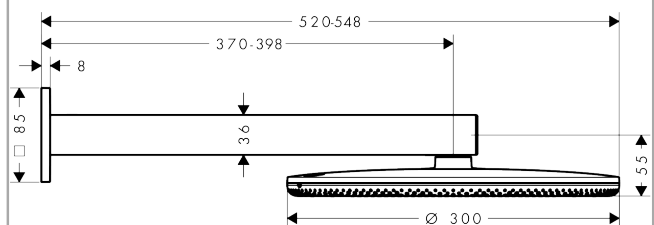

Maßzeichnung