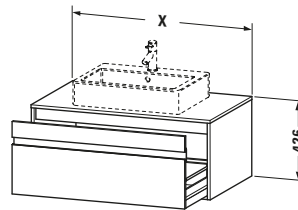

Konsolenwaschtischunterbau wandhängend

Basis Angaben	
Langbezeichnung	Duravit Ketho Konsolenwaschtischunterbau wandhängend, Graphit Matt, Rechteckig, Anzahl Ausschnitte: 1, Anzahl Auszüge: 1 – KT669504949

Features	
Selbsteinzug mit Dämpfung	✓
Hahnlochbohrungen möglich	✓

Passende Produkte

Passende Artikel	
	Raumsparsiphon # 005076 Universal
Notwendige Artikel	
	Raumsparsiphon # 005076 Universal

Spezifikationen	
Anzahl Ausschnitte	1
Anzahl Auszüge	1
Für Anzahl Waschtische	1
Montagegrad	Montiert

Lieferumfang	
Inkl. Konsolenplatte	✓

Montage	
Inkl. Befestigungsmaterial	✓

Technische Dokumentation	
Inkl. Montageanleitung	digital und gedruckt

Waschplatz	
Position Becken	Mitte

Montage	
Montageart	Wandhängend / Wandmontage

Farbe	
Farbwert	Graphit
Glanzgrad	Matt

Front	
Farbwert Front	Graphit
Glanzgrad Front	Matt

Korpus	
Glanzgrad Korpus	Matt
Material Korpus	Hochverdichtete Dreischicht-Holzspanplatte
Oberfläche Korpus	Dekor

Konsole	
Farbwert Konsole	Graphit
Glanzgrad Konsole	Matt
Material Konsole	Hochverdichtete Dreischicht-Holzspanplatte
Oberfläche Konsole	Dekor

Griff	
Ausführung Griff	Griffleiste
Anzahl Griffe	1
Farbwert Griff	Silber

Logistik	
Artikelgewicht	35,5 kg

Verkaufsverpackung	
Art Verkaufsverpackung	Karton
Menge / Verkaufsverpackung	1 Stk.
Ab Werk verpackt	✓
Breite Verkaufsverpackung inkl. Artikel	610 mm
Höhe Verkaufsverpackung inkl. Artikel	1070 mm
Tiefe Verkaufsverpackung inkl. Artikel	545 mm
Gewicht Verkaufsverpackung inkl. Artikel	40 kg
Anzahl Packstücke	1

Vermaßung	
Breite / Länge	1000 mm
Höhe	426 mm
Tiefe / Breite	550 mm
Min. Wandabstand	0 mm