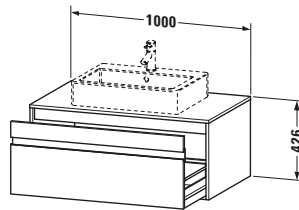

Konsolenwaschtischunterbau wandhängend

Basis Angaben	
Langbezeichnung	Duravit Ketho Konsolenwaschtischunterbau wandhängend, Graphit Matt, Rechteckig, Anzahl Ausschnitte: 1, Anzahl Auszüge: 1 – KT669504949

Features	
Selbsteinzug mit Dämpfung	✓
Hahnlochbohrungen möglich	✓

Passende Produkte

Passende Artikel	
	Raumsparsiphon # 005076 Universal
Notwendige Artikel	
	Raumsparsiphon # 005076 Universal

Spezifikationen	
Anzahl Ausschnitte	1
Anzahl Auszüge	1
Für Anzahl Waschtische	1
Montagegrad	Montiert

Lieferumfang	
Inkl. Konsolenplatte	✓

Montage	
Inkl. Befestigungsmaterial	✓

Technische Dokumentation	
Inkl. Montageanleitung	digital und gedruckt

Waschplatz	
Position Becken	Mitte

Montage	
Montageart	Wandhängend / Wandmontage

Farbe	
Farbwert	Graphit
Glanzgrad	Matt

Front	
Farbwert Front	Graphit
Glanzgrad Front	Matt

Korpus	
Glanzgrad Korpus	Matt
Material Korpus	Hochverdichtete Dreischicht-Holzspanplatte
Oberfläche Korpus	Dekor

Konsole	
Farbwert Konsole	Graphit
Glanzgrad Konsole	Matt
Material Konsole	Hochverdichtete Dreischicht-Holzspanplatte
Oberfläche Konsole	Dekor

Griff	
Ausführung Griff	Griffleiste
Anzahl Griffe	1
Farbwert Griff	Silber

Logistik	
Artikelgewicht	35,5 kg

Verkaufsverpackung	
Art Verkaufsverpackung	Karton
Menge / Verkaufsverpackung	1 Stk.
Ab Werk verpackt	✓
Breite Verkaufsverpackung inkl. Artikel	610 mm
Höhe Verkaufsverpackung inkl. Artikel	1070 mm
Tiefe Verkaufsverpackung inkl. Artikel	545 mm
Gewicht Verkaufsverpackung inkl. Artikel	40 kg
Anzahl Packstücke	1

Vermaßung	
Breite / Länge	1000 mm
Höhe	426 mm
Tiefe / Breite	550 mm
Min. Wandabstand	0 mm