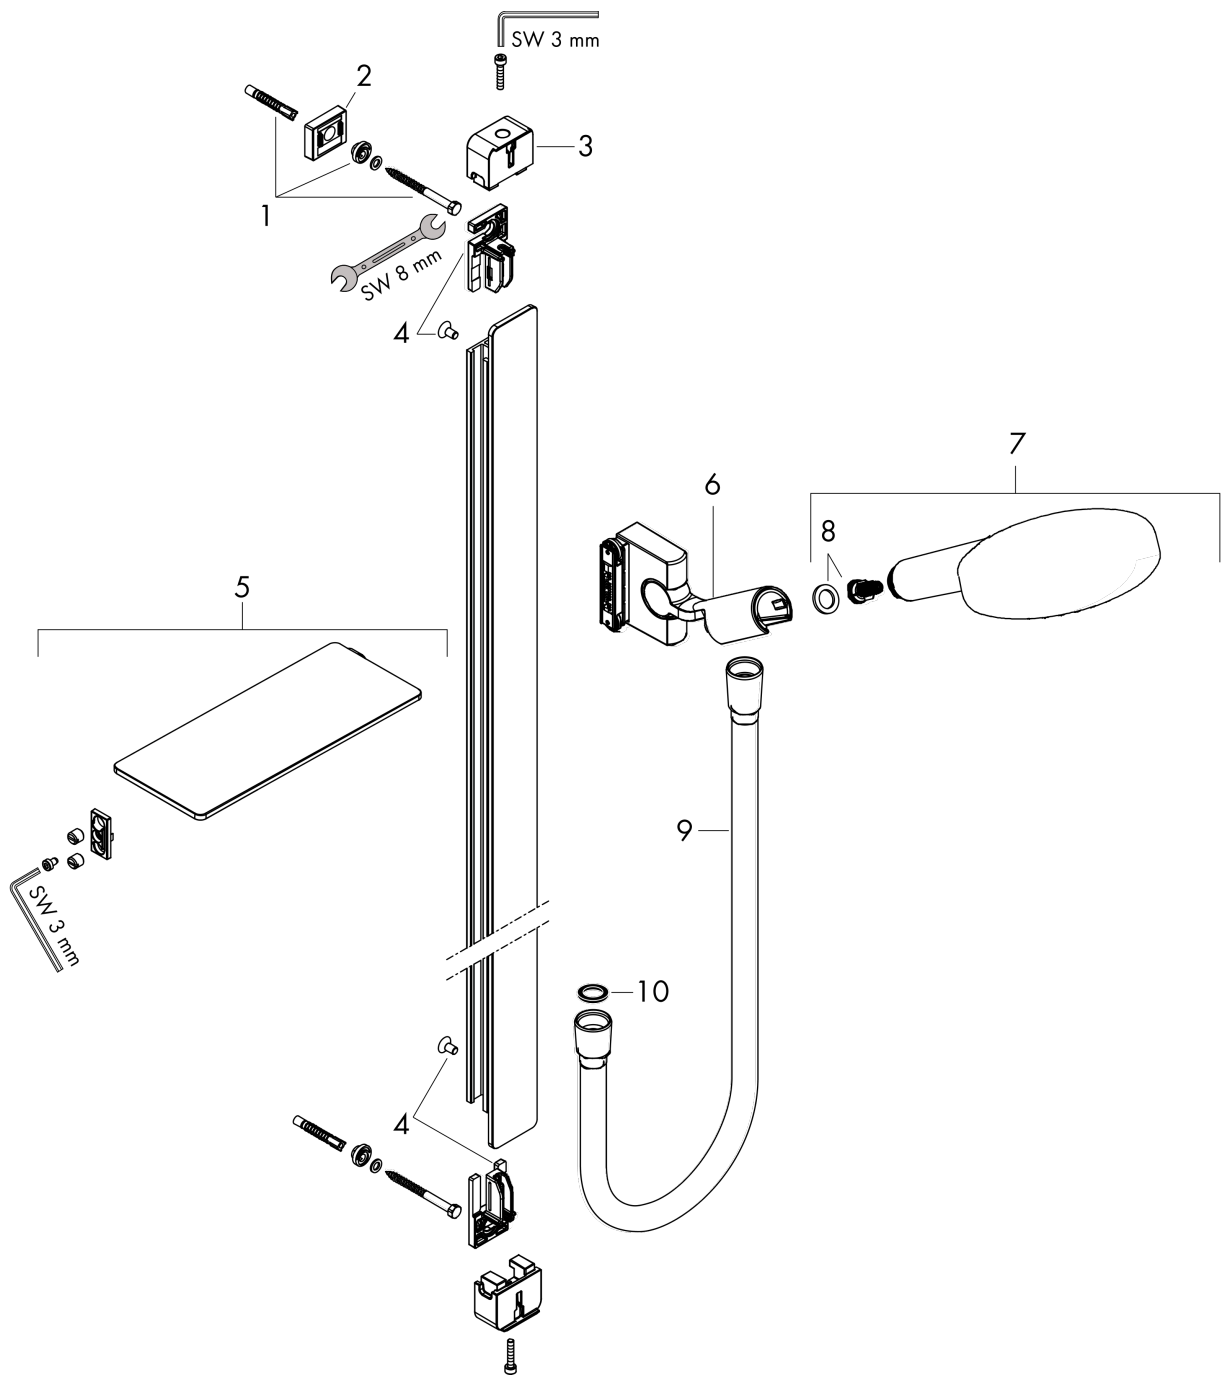

##### Merkmale

- besteht aus: Handbrause, Brausestange, Brausenschlauch, Handbrausehalterung, Ablage
- Brausekopfgrösse: 125 mm
- Strahlart: Rain, RainAir, Whirl
- komfortable Strahlartenumstellung durch Select-Taste
- Ablage aus Sicherheitsglas
- Oberfläche Ablage: weiss
- Neigungswinkel um 90° verstellbar, Handbrausehalterung schwenkt nach links und rechts sowie oben und unten
- Maximale Durchflussmenge bei 3 bar: 15 l/min
- Mindestfliessdruck: 1 bar
- Wandbefestigung: Schraubbefestigung
- Wandstützen aus Kunststoff
- Brausestangentyp: flaches Aluminiumprofil mit Blende aus Sicherheitsglas
- Oberfläche Brausestange: weiss
- Profil Brausestange: eckig
- Gesamtlänge Brausestange: 945 mm
- 41 mm breite Stange
- Bohrabstand: 915 mm
- brauseseitiger Drehwirbel gegen lästiges Verdrehen des Brauseschlauches

#### Maßzeichnung

**Raindance Select S**

**Brausenset 120 3jet mit Brausenstange 90 cm**

Oberfläche: **Weiss/Chrom** Artikelnummer: **27648400**

**Durchflussdiagramm**

Die Verbrauchswerte wurden praxisnah mit den dazugehörigen Armaturen (Thermostat/Mischer/Unterputzventil) gemessen.

**Raindance Select S**  
**Brausenset 120 3jet mit Brausenstange 90 cm**  
 Oberfläche: **Weiss/Chrom** Artikelnummer: **27648400**

Einbaubeispiel

**Raindance Select S**  
**Brausenset 120 3jet mit Brausenstange 90 cm**  
 Oberfläche: Weiss/Chrom Artikelnummer: 27648400

Explosionszeichnung

Baujahr: >10/17