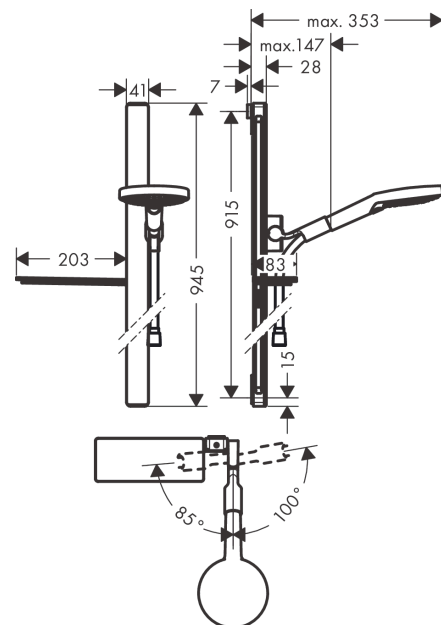

Maßzeichnung