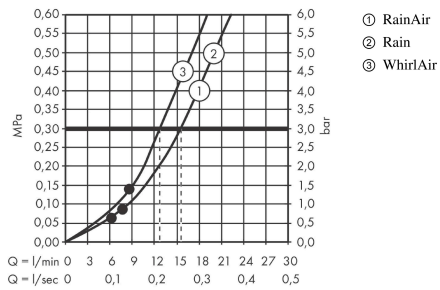

#### Produktabbildung

#### Maßzeichnung

**Raindance Select S**

**Brausenset 120 3jet mit Brausenstange 90 cm**

Oberfläche: **Weiss/Chrom** Artikelnummer: **27648400**

**Durchflussdiagramm**

Die Verbrauchswerte wurden praxisnah mit den dazugehörigen Armaturen (Thermostat/Mischer/Unterputzventil) gemessen.