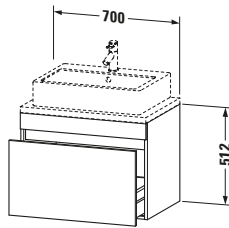

Konsolenwaschtischunterbau wandhängend

Basis Angaben	
Langbezeichnung	Duravit DuraStyle Konsolenwaschtischunterbau wandhängend, Nussbaum Matt, Rechteckig, Anzahl Auszüge: 1 – DS530107943

Spezifikationen	
Anzahl Auszüge	1
Für Anzahl Waschtische	1
Compact	✓
Montagegrad	Montiert
Waschplatz	
Position Becken	Mitte
Montage	
Montageart	Konsolenmontage / Wandhängend / Wandmontage
Farbe	
Farbwert	Nussbaum
Glanzgrad	Matt
Front	
Farbwert Front	Nussbaum
Glanzgrad Front	Matt
Korpus	
Glanzgrad Korpus	Matt
Material Korpus	Hochverdichtete Dreischicht-Holzspanplatte
Oberfläche Korpus	Dekor
Griff	
Ausführung Griff	Grifflos

Features	
Inneneinteilung	Optional
Selbsteinzug mit Dämpfung	✓

Lieferumfang	
Montage	
Inkl. Befestigungsmaterial	✓
Technische Dokumentation	
Inkl. Montageanleitung	digital und gedruckt

Logistik	
Artikelgewicht	19,9 kg
Verkaufsverpackung	
Art Verkaufsverpackung	Karton
Menge / Verkaufsverpackung	1 Stk.
Ab Werk verpackt	✓
Breite Verkaufsverpackung inkl. Artikel	630 mm
Höhe Verkaufsverpackung inkl. Artikel	860 mm
Tiefe Verkaufsverpackung inkl. Artikel	565 mm
Gewicht Verkaufsverpackung inkl. Artikel	24 kg
Anzahl Packstücke	1

Vermaßung	
Breite / Länge	700 mm
Höhe	512 mm
Tiefe / Breite	478 mm
Min. Wandabstand	20 mm

Passende Produkte	
Passende Artikel	
	Raumsparsiphon # 005076 Universal
	Inneneinteilung # UV9846 Universal
Notwendige Artikel	
	Konsole # DS101C DuraStyle
	Konsole # DS105C DuraStyle
	Konsole # DS100C DuraStyle
	Konsole # DS104C DuraStyle