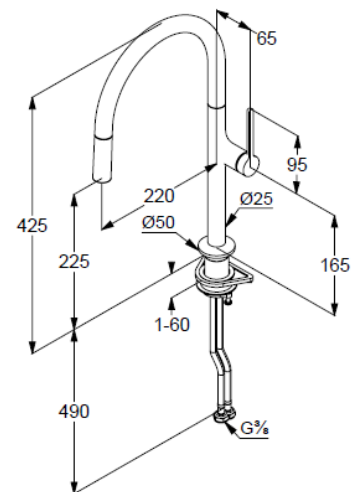

Technische Daten/ Technical Data

KLUDI-REEF
Spültisch-Armatur
DN 15

Artikel- Nr.: 508510575

Oberfläche:
05 chrom

Artikeltext
Hersteller KLUDI GmbH & Co. KG
Typ: KLUDI-REEF
Spültisch-Armatur
Artikel- Nr.: 508510575

Spültisch-Armatur
Einhebelmischer
herausziehbare Geschirrbrause
autom. Umstellung: Brause/Strahlregler
1-Loch Montage
geschlossener Hebel, Metall
seitliche Betätigung
eigensicher gegen Rückfließen
Keramik-Kartusche
Durchflussmenge bei 3 bar 6,5 l/min.
schwenkbarer Auslauf (360°)
flexible Druckschläuche G3/8 DVGW zugelassen
Schaftbefestigung
herausziehbarer Schlauch 250mm

Produktabbildung/ Product picture

Maßzeichnung/ Dimensional drawing

Durchfluss/ Flow rate