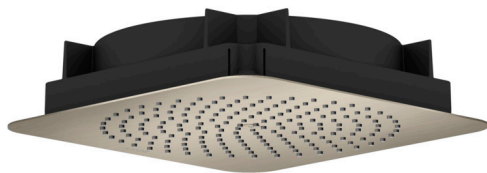

AXOR Citterio C
Kopfbrause 270/270 1jet EcoSmart Deckenintegriert
Oberfläche: **Brushed Nickel** Artikelnummer: **28795820**

Beschreibung

Merkmale

- Brausekopfgrösse: 270 x 270 mm
- Strahlart: Rain
- Durchflussmenge Rain (bei 3 bar): 6,8 l/min
- Funktion ab: 4,3 l/min
- Maximale Durchflussmenge bei 3 bar: 6,8 l/min
- Mindestfliessdruck: 1,2 bar
- Material Strahlscheibe: Metall
- Kopfbrause zur Reinigung abnehmbar
- Montage: Deckenmontage
- Anschlussart: Grundkörper
- Geräuschgruppe: I
- Durchflussklasse: Z
- P-IX 10219/IZ

Artikeldetails

Preis exkl. MwSt.

743.00 CHF

Technologie

Zertifikate / Nachhaltigkeit

Produktabbildung