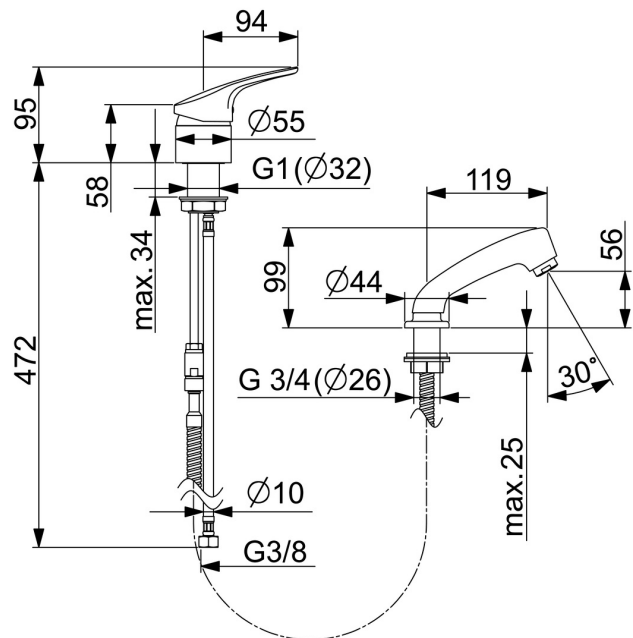

EAN: 4015474271623

static.hansa.com/01262183

- öffentliche & halböffentliche Bereiche
- Einhebelmischer
- Standmontage
- Chrom
- CASCADE® Strahlregler
- Hebel mit W+K-Kennzeichnung, Einhandbedienhebel/Griff
- Handbrause, Brauseschlauch (1250 mm)
- Ausziehbrause, Schnellkupplung
- Temperaturbegrenzer, Heißwassersperre einstellbar (im Lieferumfang enthalten)
- Rückflussverhinderer, HANSAECO ø 4.8 Steuerpatrone mit keramischen Dichtscheiben zur Wassermengen- und Temperatureinstellung. Wasserbremse bei ca. 60% Wassermenge
- Anschluss über flexible Druckschläuche
- Armaturenkörper aus entzinkungsbeständigem Messing (DZR)
- Rosette rund, Hülse
- Eigensicher gegen Rückfließen im häuslichen Gebrauch (nach DIN EN 1717); Friseurarmatur

Technische Daten

Durchflusseigenschaften

Spar-Durchfluss bei 3 bar	6.0 l/min
Durchfluss bei 3 bar	12.0 l/min

Technische Eigenschaften

DN-Größe (Nennmaß)	DN15
Warmwasserversorgung	max. +70°C
Arbeitsdruck	1-10 bar
Anschlussgröße	Ø 10 mm
Ausladung	119 mm
Sicherungseinrichtung (EN1717)	EB
Werkstoff	Messing