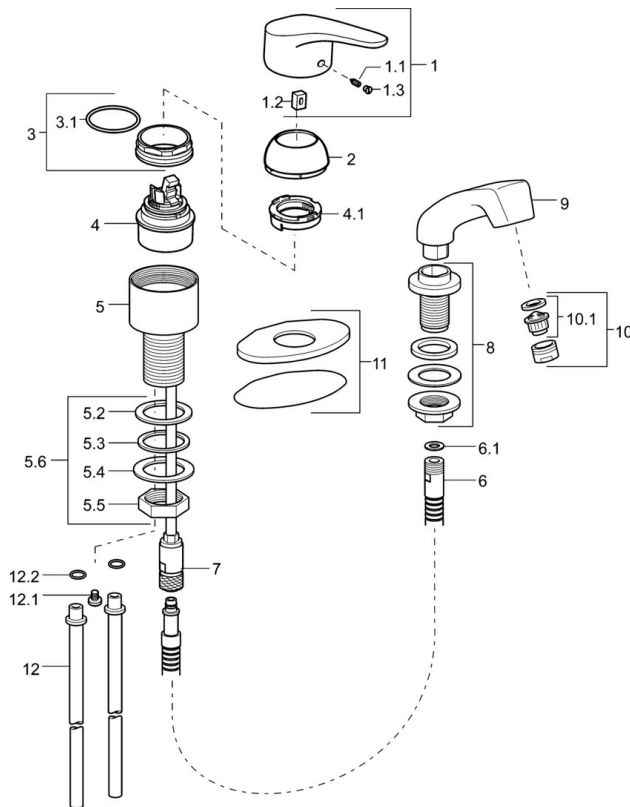

EAN: 4015474271623

static.hansa.com/01262183

- öffentliche & halböffentliche Bereiche
- Einhebelmischer
- Standmontage
- Chrom
- CASCADE® Strahlregler
- Hebel mit W+K-Kennzeichnung, Einhandbedienhebel/Griff
- Handbrause, Brauseschlauch (1250 mm)
- Ausziehbrause, Schnellkupplung
- Temperaturbegrenzer, Heißwassersperre einstellbar (im Lieferumfang enthalten)
- Rückflussverhinderer, HANSAECO ø 4.8 Steuerpatrone mit keramischen Dichtscheiben zur Wassermengen- und Temperatureinstellung. Wasserbremse bei ca. 60% Wassermenge
- Anschluss über flexible Druckschläuche
- Armaturenkörper aus entzinkungsbeständigem Messing (DZR)
- Rosette rund, Hülse
- Eigensicher gegen Rückfließen im häuslichen Gebrauch (nach DIN EN 1717); Friseurarmatur

Vorschriften

EN Standard	EN 817, EN 1112, EN 1113
-------------	---------------------------------

Zulassungen und Deklarationen

KIWA	K6116/08
Konformitätserklärung	DoC

Ersatzteile

SP01262183

	Name	Art.-Nr.
1	Hebel, L=93 mm	01880083
1.1	Schraube, M5x8, SW2.5	59904755
1.2	Kunststoffadapter	59904778
1.3	Dekorkappe Grau	59912112
2	Abdeckkappe	59912638
3	Ringschraube, M50x1, SW45	59904775
3.1	O-Ring, d 43x2.5	59911166
4	Kartusche, 4.8 eco	59904601
4.1	Warmwasser Begrenzer	59904759
5.2	Dichtung, 41.5x33.3x2	59902295
5.3	Dichtung, 48x33.5x2	59902283
5.6	Befestigungssatz Ausgelaufen	59912347
6	Schlauch, L=1250	59902137
6.1	Dichtung, 13.5x8x1	59902311
7	Nippel	59912074
8	Schlauchdurchführung	59910055
9	Handbrause	59910054
10	Luftsprudler, M24x1 STD HC B	59905830
10.1	Luftsprudler, M22/M24 B	59905901
11	Rosette	59911328
12	Anschlußschlauch, L=430, G3/8-M8x1	59913964
12	Rohr, d 10 mm, L=413	59911423
12.1	Befestigungsklammer Ausgelaufen	59911416
12.2	O-Ring, 9x2	59905095