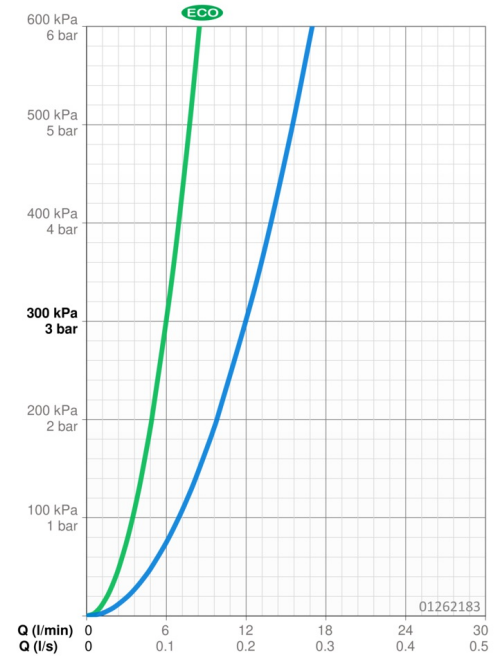

Technische Daten

Durchflusseigenschaften

Spar-Durchfluss bei 3 bar	6.0 l/min
Durchfluss bei 3 bar	12.0 l/min

Technische Eigenschaften

DN-Größe (Nennmaß)	DN15
Warmwasserversorgung	max. +70°C
Arbeitsdruck	1-10 bar
Anschlussgröße	Ø 10 mm
Ausladung	119 mm
Sicherungseinrichtung (EN1717)	EB
Werkstoff	Messing

Vorschriften

EN Standard	EN 817, EN 1112, EN 1113

Zulassungen und Deklarationen

KIWA	K6116/08
Konformitätserklärung	DoC