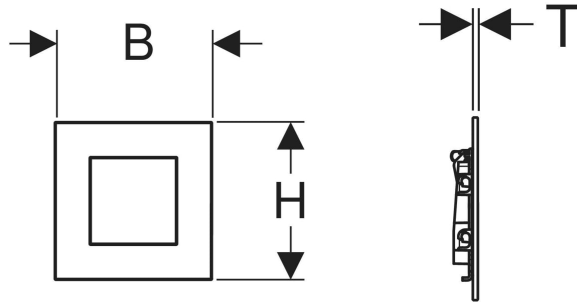

Geberit Typ 40 Betätigungsplatte, eckig, für Urinalsteuerung mit pneumatischer Spülauslösung

TECHNISCHE DATEN

Tastenform eckig

Art.-Nr.	Farbe / Oberfläche	B cm	H cm	T cm	VE1 St.
246.119.ID.1 Neu	PVD nickel gebürstet	12.5	12.5	0.2	1