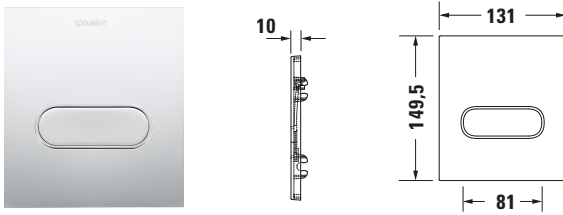

Betätigungsplatte mechanisch für Urinal

Basis Angaben	
Langbezeichnung	Duravit DuraSystem Betätigungsplatte mechanisch für Urinal A1 – WD5004021000

Spezifikationen	
Anschlussart Zulauf Keramik	Innengewinde
Durchflussmenge (3 bar)	35 l/min
Durchflussmenge einstellbar	✓
Min. Empfohlener Betriebsdruck	1 bar
Max. Empfohlener Betriebsdruck	6 bar
Geräuschklasse	II
Farbe Frontplatte	Chrom
Material Frontplatte	Kunststoff
Glanzgrad Frontplatte	Hochglanz
Bedienung	
Position Spülbedienung	Vorne
Spülbedienung	Mechanisch
Spülbedienungstechnologie	Manuell
Spülung	
Spülart	Single Flush
Montage	
Einbauart	Aufgesetzt
Wasseranschluss	
Anschlussmaß Wasseranschluss	1/2"
Anschlussart Wasseranschluss	Aussengewinde

Logistik	
Artikelgewicht	0,8 kg

Passende Produkte	
Passende Artikel	
	Installationselement für Urinal # WD3004000000 DuraSystem

Beschreibungstexte	
Ausschreibungstext	<p>Duravit DuraSystem Betätigungsplatte mechanisch für Urinal A1 – WD5004021000, Serie: DuraSystem, Name: A1, Anschlussart Zulauf Keramik: Innengewinde, Durchflussmenge (3 bar): 35 l/min, Durchflussmenge einstellbar, Min. Empfohlener Betriebsdruck: 1 bar, Max. Empfohlener Betriebsdruck: 6 bar, Geräuschklasse: II, Farbe Frontplatte: Chrom, Material Frontplatte: Kunststoff, Glanzgrad Frontplatte: Hochglanz, Position Spülbedienung: Vorne, Spülbedienung: Mechanisch, Spülbedienungstechnologie: Manuell, Spülart: Single Flush, Einbauart: Aufgesetzt, Anschlussmaß Wasseranschluss: 1/2", Anschlussart Wasseranschluss: Aussengewinde, Inkl. einstellbarem Druckspüler, Inkl. Montagerahmen, Inkl. Montagezubehör, Inkl. Montageanleitung: digital und gedruckt, Inkl. Pflegeanleitung: digital und gedruckt, EAN Nr.: 4053424507330, Artikelgewicht: 0,8 kg, Artikel Nr.: WD5004021000</p>