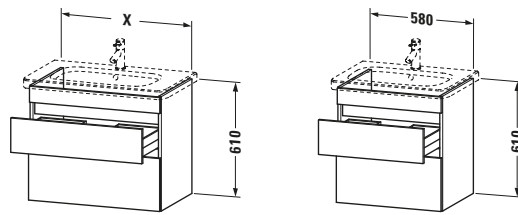

### Waschtischunterbau wandhängend

Basis Angaben	
Langbezeichnung	Duravit DuraStyle Waschtischunterbau wandhängend, Taupe Matt, Rechteckig, Anzahl Schubkästen: 2 – DS648009143

Spezifikationen	
Anzahl Schubkästen	2
Für Anzahl Waschtische	1
Montagegrad	Montiert
Waschplatz	
Position Becken	Mitte
Montage	
Montageart	Montage unter Waschtisch / Wandhängend / Wandmontage
Farbe	
Farbwert	Taupe
Glanzgrad	Matt
Front	
Farbwert Front	Taupe
Glanzgrad Front	Matt
Korpus	
Glanzgrad Korpus	Matt
Material Korpus	Hochverdichtete Dreischicht-Holzspanplatte
Oberfläche Korpus	Dekor
Griff	
Ausführung Griff	Grifflos

Features	
Inneneinteilung	Optional
Selbsteinzug mit Dämpfung	✓
Siphonausschnitt	✓
Schürze	✓

Lieferumfang	
Montage	
Inkl. Befestigungsmaterial	✓
Technische Dokumentation	
Inkl. Montageanleitung	digital und gedruckt

Logistik	
Artikelgewicht	28 kg
Verkaufsverpackung	
Art Verkaufsverpackung	Karton
Menge / Verkaufsverpackung	1 Stk.
Ab Werk verpackt	✓
Breite Verkaufsverpackung inkl. Artikel	711 mm
Höhe Verkaufsverpackung inkl. Artikel	640 mm
Tiefe Verkaufsverpackung inkl. Artikel	629 mm
Gewicht Verkaufsverpackung inkl. Artikel	32 kg
Anzahl Packstücke	1

Vermaßung	
Breite / Länge	580 mm
Höhe	610 mm
Tiefe / Breite	448 mm
Min. Wandabstand	0 mm

Passende Produkte	
Passende Artikel	
	Inneneinteilung # UV9845 Universal
	Waschtisch # 232065 DuraStyle
Notwendige Artikel	
	Waschtisch # 232065 DuraStyle