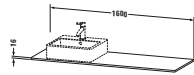

Konsole

Basis Angaben	
Langbezeichnung	Duravit XSquare Konsole, Basalt Matt, Rechteckig, Anzahl Ausschnitte: 1 – XS060HR4343
Artikel Nr.	XS060HR4343

Spezifikationen	
Anzahl Ausschnitte	1
Oberfläche	Dekor
Oberflächenbehandlung	Direktbeschichtet
Montage	
Montageart	Korpusmontage
Farbe	
Farbwert	Basalt
Glanzgrad	Matt
Material	
Material	Hochverdichtete Dreischicht-Holzspanplatte
Waschplatz	
Position Becken	Rechts
Anzahl Waschplätze	1

Features	
Hahnlochbohrungen möglich	✓

Lieferumfang	
Technische Dokumentation	
Inkl. Montageanleitung	ohne

Logistik	
Artikelgewicht	9 kg
Verkaufsverpackung	
Art Verkaufsverpackung	Karton
Menge / Verkaufsverpackung	1 Stk.
Ab Werk verpackt	✓
Breite Verkaufsverpackung inkl. Artikel	610 mm
Höhe Verkaufsverpackung inkl. Artikel	1700 mm
Tiefe Verkaufsverpackung inkl. Artikel	135 mm
Gewicht Verkaufsverpackung inkl. Artikel	9 kg
Anzahl Packstücke	1

Passende Produkte	
Passende Artikel	
	Konsolenwaschtischunterbau bodenstehend # XS4924 XSquare
	Konsolenwaschtischunterbau wandhängend # XS4914 XSquare

Vermaßung	
Breite / Länge	1600 mm
Min. Variable Breite / Länge	0 mm
Max. Variable Breite / Länge	0 mm
Höhe	16 mm
Tiefe / Breite	550 mm