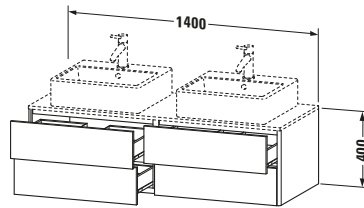

Konsolenwaschtischunterbau wandhängend

Basis Angaben	
Langbezeichnung	Duravit XSquare Konsolenwaschtischunterbau wandhängend, Schwarz Hochglanz, Rechteckig, Anzahl Ausschnitte: 2, Anzahl Schubkästen: 4, Tip-on Technik – XS4916B4040

Spezifikationen	
Anzahl Ausschnitte	2
Anzahl Schubkästen	4
Für Anzahl Waschtische	2
Montagegrad	Montiert
Waschplatz	
Position Becken	Links / Rechts
Montage	
Montageart	Wandhängend / Wandmontage
Farbe	
Farbwert	Schwarz
Glanzgrad	Hochglanz
Front	
Farbwert Front	Schwarz
Glanzgrad Front	Hochglanz
Korpus	
Glanzgrad Korpus	Hochglanz
Material Korpus	Hochverdichtete MDF-Platte
Oberfläche Korpus	Lack
Griff	
Ausführung Griff	Grifflos
Profil	
Farbe Profil	Chrom
Glanzgrad Profil	Hochglanz
Material Profil	Aluminium

Vermaßung	
Breite / Länge	1400 mm
Höhe	400 mm
Tiefe / Breite	548 mm
Min. Wandabstand	0 mm

Passende Produkte

Passende Artikel	
	Raumsparophon # 005076 Universal
	Einrichtungssystem Set # UV0502 Universal
	Konsole # XS063G XSquare
	Konsole # XS064G XSquare