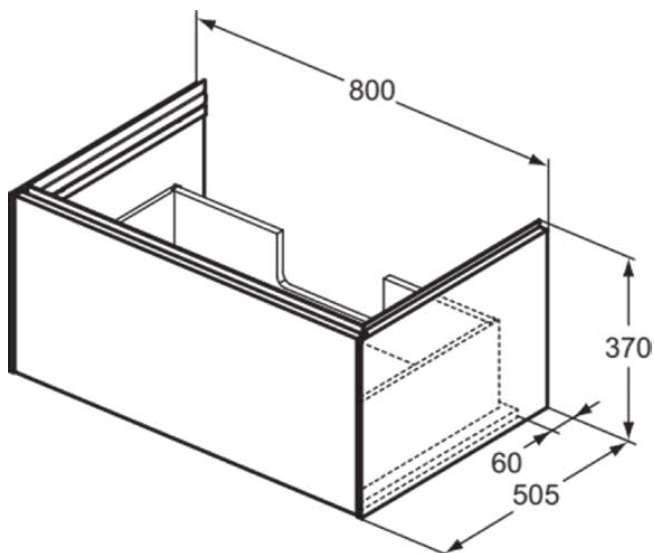

CONCA

T4578Y6

CONCA | Waschtisch-Unterschrank 800x505x370 mm in eiche hell furnier, 1 Schublade | Grifflos, Vollauszug, Push-to-open, SoftClosing, Vormontiert, Nachhaltig gewonnenes Holz, Echtholz furnier

Bild & Zeichnung

Allgemeine Informationen

Produktkategorie:	Möbel
Produktart:	Waschtisch-Unterschrank
Marke:	Ideal Standard
Kollektion:	CONCA
Designer:	Palomba Serafini Associati
Colour:	Y6 - Eiche Hell Furnier
Oberflächenbeschaffenheit:	Matt
Höhe (mm):	370
Breite (mm):	800
Ausladung (mm):	505
Befestigungsart:	Befestigungsset
Nettogewicht (kg):	28.00
EAN Code:	8014140483267