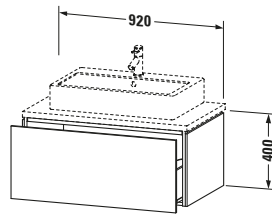

Konsolenwaschtischunterbau wandhängend

Basis Angaben	
Langbezeichnung	Duravit L-Cube Konsolenwaschtischunterbau wandhängend, Flanell Grau Seidenmatt, Rechteckig, Anzahl Auszüge: 1, Tip-on Technik – LC581309090

Lieferumfang	
Montage	
Inkl. Befestigungsmaterial	✓
Technische Dokumentation	
Inkl. Montageanleitung	digital und gedruckt

Passende Produkte	
Passende Artikel	
	Raumsparsiphon # 005076 Universal
	Einrichtungssystem Set # UV0514 Universal

Spezifikationen	
Anzahl Auszüge	1
Für Anzahl Waschtische	1
Montagegrad	Montiert
Waschplatz	
Position Becken	Mitte
Montage	
Montageart	Konsolenmontage / Wandhängend / Wandmontage
Farbe	
Farbwert	Flanell Grau
Glanzgrad	Seidenmatt
Front	
Farbwert Front	Flanell Grau
Glanzgrad Front	Seidenmatt
Korpus	
Glanzgrad Korpus	Seidenmatt
Material Korpus	Hochverdichtete MDF-Platte
Oberfläche Korpus	Lack
Griff	
Ausführung Griff	Grifflos

Logistik	
Artikelgewicht	25,6 kg
Verkaufsverpackung	
Art Verkaufsverpackung	Karton
Menge / Verkaufsverpackung	1 Stk.
Ab Werk verpackt	✓
Breite Verkaufsverpackung inkl. Artikel	615 mm
Höhe Verkaufsverpackung inkl. Artikel	1060 mm
Tiefe Verkaufsverpackung inkl. Artikel	550 mm
Gewicht Verkaufsverpackung inkl. Artikel	30,5 kg
Anzahl Packstücke	1

Notwendige Artikel	
	Konsolle # LC103C L-Cube
	Konsolle # LC107C L-Cube
	Konsolle # LC102C L-Cube
	Konsolle # LC106C L-Cube

Vermaßung	
Breite / Länge	920 mm
Höhe	400 mm
Tiefe / Breite	547 mm
Min. Wandabstand	20 mm

Weitere Informationen finden Sie hier

<https://pro.duravit.de/p/LC581309090>

Features	
Tip-on Technik	✓
Einrichtungssystem	Optional
Selbsteinzug mit Dämpfung	✓