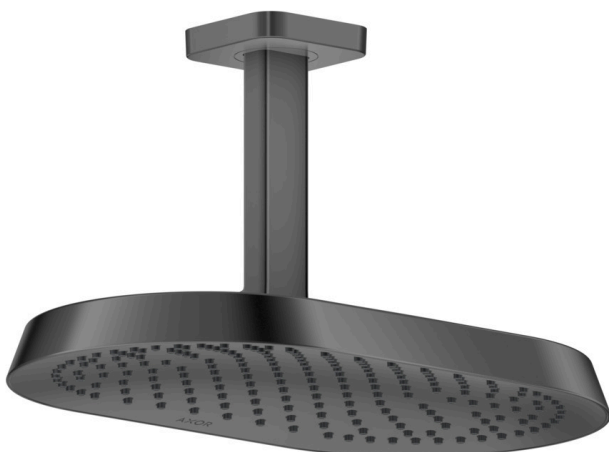

**AXOR ShowerSphere**  
**Kopfbrause 370/220 1jet EcoSmart mit Deckenanschluss**  
 Oberfläche: **Polished Black Chrome** Artikelnummer: **39761330**

### Merkmale

- besteht aus: Kopfbrause, Deckenanschluss
- Brausekopfgröße: 370 x 220 mm
- Strahlart: Rain
- FlexPower: Düsen passen sich Wasserdruck automatisch an durch öffnen und schließen
- QuickClean+: Kalkablagerung vermeiden durch die Elastizität der Düsen
- Durchflussregler: 8 l/min (mit möglichen Toleranzen -20 %)
- Funktion ab: 3,4 l/min
- maximale Durchflussmenge bei 3 bar: 6,6 l/min
- Mindestfließdruck: 0,4 bar
- Material Strahlscheibe: Metall
- Kopfbrause zur Reinigung abnehmbar
- Metalldeckenanschluss
- Deckenanschlusslänge: 145 mm
- Montage: Deckenmontage
- Anschlussgewinde: G 1/2
- für Durchlauferhitzer geeignet
- EU-Taxonomie: max. 8 l/min - Vermeidung erheblicher Beeinträchtigungen (DNSH)
- P-IX 10354/IZ

## Maßzeichnung

**AXOR ShowerSphere**  
**Kopfbrause 370/220 1jet EcoSmart mit Deckenanschluss**  
 Oberfläche: **Polished Black Chrome** Artikelnummer: **39761330**

**Durchflussdiagramm**