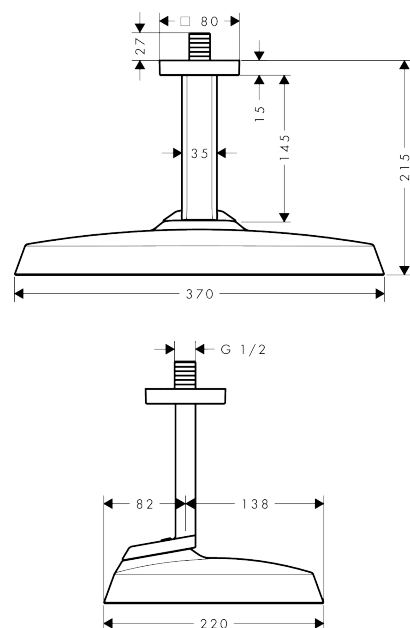

### Merkmale

- besteht aus: Kopfbrause, Deckenanschluss
- Brausekopfgröße: 370 x 220 mm
- Strahlart: Rain
- FlexPower: Düsen passen sich Wasserdruck automatisch an durch öffnen und schließen
- QuickClean+: Kalkablagerung vermeiden durch die Elastizität der Düsen
- Durchflussregler: 8 l/min (mit möglichen Toleranzen -20 %)
- Funktion ab: 3,4 l/min
- maximale Durchflussmenge bei 3 bar: 6,6 l/min
- Mindestfließdruck: 0,4 bar
- Material Strahlscheibe: Metall
- Kopfbrause zur Reinigung abnehmbar
- Metalldeckenanschluss
- Deckenanschlusslänge: 145 mm
- Montage: Deckenmontage
- Anschlussgewinde: G 1/2
- für Durchlauferhitzer geeignet
- EU-Taxonomie: max. 8 l/min - Vermeidung erheblicher Beeinträchtigungen (DNSH)
- P-IX 10354/IZ

## Maßzeichnung

**AXOR ShowerSphere**  
**Kopfbrause 370/220 1jet EcoSmart mit Deckenanschluss**  
 Oberfläche: **Polished Black Chrome** Artikelnummer: **39761330**

**Durchflussdiagramm**