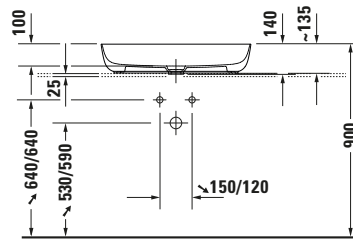

Aufsatzbecken

Basis Angaben	
Langbezeichnung	Duravit Luv Aufsatzbecken 700 mm Innenfarbe Weiß Hochglanz, Aussenfarbe Grau Seidenmatt, Anzahl Hahnlöcher pro Waschplatz: 0, Geschliffen – 03797023001

Beschreibungstexte	
Ausschreibungstext	Duravit Luv Aufsatzbecken Innenfarbe Weiß Hochglanz, Aussenfarbe Grau Seidenmatt 700 mm, Designer: Cecilie Manz, Duraceram®, Aufsatz, Ohne Überlauf, Position Ablauf: Mitte, Geschliffen, Anzahl Becken: 1, Beckenform: Oval, Position Becken: Mitte, Position Hahnloch: Ohne, Innenfarbe Weiß Hochglanz, Aussenfarbe Grau Seidenmatt, Geeignet für Möbel, Inkl. Keramische Ventilabdeckhaube, Inkl. Schaftventil, CE-Kennzeichen-1: EN 14688, EAN Nr.: 4053424900971, Artikelgewicht: 11,3 kg, Beckenbreite: 690 mm, Beckentiefe: 390 mm, Abmessungen (Breite / Länge x Tiefe / Breite x Höhe): 700 x 400 x 140 mm, WonderGliss, Artikel Nr.: 03797023001

Logistik	
Artikelgewicht	11,3 kg

Passende Produkte	
Passende Artikel	
	Designsiphon # 005036 Universal
	Designsiphon # 0050364600 Universal
	Designsiphon # 0050361000 Universal

Weitere Informationen finden Sie hier