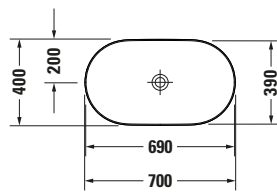

Aufsatzbecken

Basis Angaben	
Langbezeichnung	Duravit Luv Aufsatzbecken 700 mm Innenfarbe Weiß Hochglanz, Aussenfarbe Grau Seidenmatt, Anzahl Hahnlöcher pro Waschplatz: 0, Geschliffen – 03797023001

Beschreibungstexte	
Ausschreibungstext	Duravit Luv Aufsatzbecken Innenfarbe Weiß Hochglanz, Aussenfarbe Grau Seidenmatt 700 mm, Designer: Cecilie Manz, Duraceram®, Aufsatz, Ohne Überlauf, Position Ablauf: Mitte, Geschliffen, Anzahl Becken: 1, Beckenform: Oval, Position Becken: Mitte, Position Hahnloch: Ohne, Innenfarbe Weiß Hochglanz, Aussenfarbe Grau Seidenmatt, Geeignet für Möbel, Inkl. Keramische Ventilabdeckhaube, Inkl. Schaftventil, CE-Kennzeichen-1: EN 14688, EAN Nr.: 4053424900971, Artikelgewicht: 11,3 kg, Beckenbreite: 690 mm, Beckentiefe: 390 mm, Abmessungen (Breite / Länge x Tiefe / Breite x Höhe): 700 x 400 x 140 mm, WonderGliss, Artikel Nr.: 03797023001