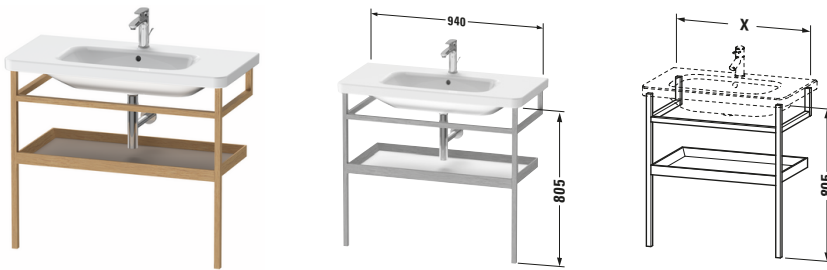

**Holzgestell**

Basis Angaben	
Langbezeichnung	Duravit DuraStyle Holzgestell – DS988304376

Logistik	
Artikelgewicht	5 kg
Verkaufsverpackung	
Art Verkaufsverpackung	Karton
Menge / Verkaufsverpackung	1 Stk.
Ab Werk verpackt	✓
Breite Verkaufsverpackung inkl. Artikel	982 mm
Höhe Verkaufsverpackung inkl. Artikel	842 mm
Tiefe Verkaufsverpackung inkl. Artikel	55 mm
Gewicht Verkaufsverpackung inkl. Artikel	8 kg
Anzahl Packstücke	1

Vermaßung	
Breite / Länge	940 mm
Höhe	805 mm
Tiefe / Breite	440 mm