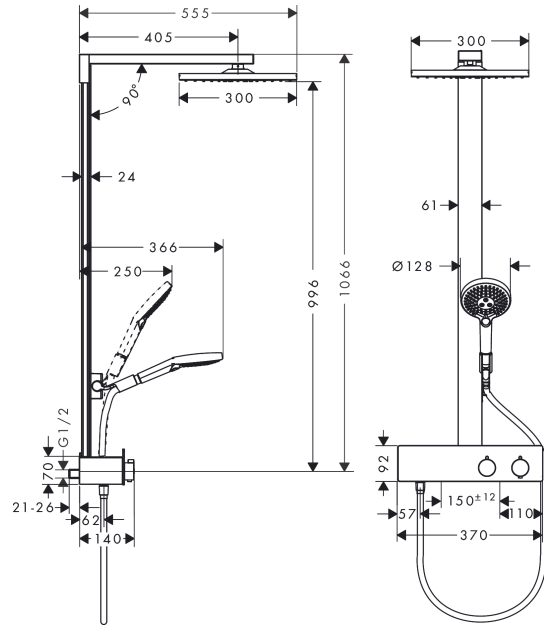

Raindance E
Showerpipe 300 1jet EcoSmart mit ShowerTablet 350
 Oberfläche: **Mattweiß** Artikelnummer: **27362700**

Beschreibung

Merkmale

- besteht aus: Kopfbrause, Handbrause, Brausethermostat, Brausehalter, Brauseschlauch, Brausestange
- Kopfbrause Raindance E 300 Air 1jet
- Brausekopfgröße Kopfbrause: 300 x 300 mm
- Strahlart Kopfbrause: RainAir
- Oberfläche Ablage: Aluminium eloxiert
- Strahlart Handbrause: RainAir, Rain, Whirl
- Durchfluss für Handbrause bei 3 bar: 8 l/min
- maximale Durchflussmenge für Showerpipe bei 3 bar: 8 l/min
- Mindestfließdruck: 1,5 bar
- min. Betriebsdruck: 1,5 bar
- max. Betriebsdruck: 10 bar
- Neigungswinkel um 90° verstellbar, Handbrausehalterung schwenkt nach links und rechts sowie oben und unten
- Brausearmlänge Kopfbrause: 405 mm
- CoolContact am Thermostat: Verhindert ein Aufheizen des Gehäuses und macht Duschen so noch sicherer
- Thermostat ShowerTablet 350
- Sicherheitssperre bei 40°C
- einstellbare Heißwasserbegrenzung
- gleichzeitige Nutzung von mehreren Verbrauchern nicht möglich
- für Durchlauferhitzer geeignet
- Montageart: Aufputzinstallation
- Anschlussgröße: DN15
- Anschlussgewinde: G 1/2
- Stichmaß: 150 ± 12 mm
- Eigensicher gegen Rückfließen
- Brausestangenbreite: 61 mm
- 2 Verbraucher
- Durchflussmenge RainAir Strahl bei 3 bar: 8 l/min
- PA-IX 16914/IIOB

Technologie

Designpreise

reddot award 2018
winner

Raindance E
Showerpipe 300 1jet EcoSmart mit ShowerTablet 350
 Oberfläche: **Mattweiß** Artikelnummer: **27362700**

Produktabbildung

Maßzeichnung

Durchflussdiagramm