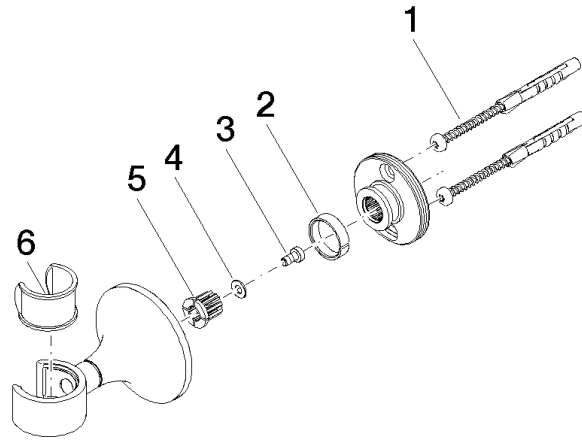

28 050 809 Produktversion von 13.03.2017 bis 29.08.2019

- Rosette Ø 60 mm

	Platin	28 050 809-08
	Chrom	28 050 809-00
	Platin gebürstet	28 050 809-06
	Dark Chrome	28 050 809-19
	Light Gold gebürstet (PVD)	28 050 809-27
	Messing gebürstet (23kt Gold)	28 050 809-28
	Gold gebürstet (PVD)	28 050 809-37
	Dark Brass gebürstet (PVD)	28 050 809-39
	Bronze gebürstet (PVD)	28 050 809-42
	Champagne gebürstet (22kt Gold)	28 050 809-46
	Champagne (22kt Gold)	28 050 809-47
	Dark Platinum gebürstet	28 050 809-99

28 050 809 Produktversion von 13.03.2017 bis 29.08.2019

mm [inches]

28 050 809 Produktversion von 13.03.2017 bis 29.08.2019

Ersatzteile für die
anderen
Oberflächenvarianten
finden Sie hier:
Chrom

Ersatzteilstückliste

Nr.	Artikelnummer	Benennung	Verbaumenge	Lieferzeit
6	90 18 40 035 00 90	Hülse -	1,00	2
3	09 30 30 057 90	Befestigung Zylinderschraube mit Innensechskant mit niedrigem Kopf M4 x 8 mm -	1,00	2
5	09 12 12 213 90	Rastbuchse weiß Ø 15 x 13 mm -	1,00	2
4	09 30 11 024 90	Unterlegscheibe Ø 4,3 -	1,00	2
2	09 14 15 022 90	Stützring Ø 21,5 x 5,5 mm -	1,00	2
1	05 30 31 025 00 90	Befestigung Schraube Halbrundkopf 4,5 x 60 mm -	2,00	2