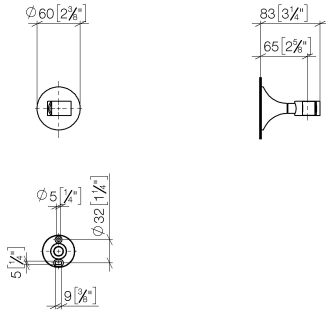

28 050 809 Produktversion von 13.03.2017 bis 29.08.2019

- Rosette Ø 60 mm

	Platin	28 050 809-08
	Chrom	28 050 809-00
	Platin gebürstet	28 050 809-06
	Dark Chrome	28 050 809-19
	Light Gold gebürstet (PVD)	28 050 809-27
	Messing gebürstet (23kt Gold)	28 050 809-28
	Gold gebürstet (PVD)	28 050 809-37
	Dark Brass gebürstet (PVD)	28 050 809-39
	Bronze gebürstet (PVD)	28 050 809-42
	Champagne gebürstet (22kt Gold)	28 050 809-46
	Champagne (22kt Gold)	28 050 809-47
	Dark Platinum gebürstet	28 050 809-99

28 050 809 Produktversion von 13.03.2017 bis 29.08.2019

mm [inches]

28 050 809 Produktversion von 13.03.2017 bis 29.08.2019

Ersatzteile für die
anderen
Oberflächenvarianten
finden Sie hier:
Chrom

Ersatzteilstückliste

Nr.	Artikelnummer	Benennung	Verbaumenge	Lieferzeit
6	90 18 40 035 00 90	Hülse -	1,00	2
3	09 30 30 057 90	Befestigung Zylinderschraube mit Innensechskant mit niedrigem Kopf M4 x 8 mm -	1,00	2
5	09 12 12 213 90	Rastbuchse weiß Ø 15 x 13 mm -	1,00	2
4	09 30 11 024 90	Unterlegscheibe Ø 4,3 -	1,00	2
2	09 14 15 022 90	Stützring Ø 21,5 x 5,5 mm -	1,00	2
1	05 30 31 025 00 90	Befestigung Schraube Halbrundkopf 4,5 x 60 mm -	2,00	2