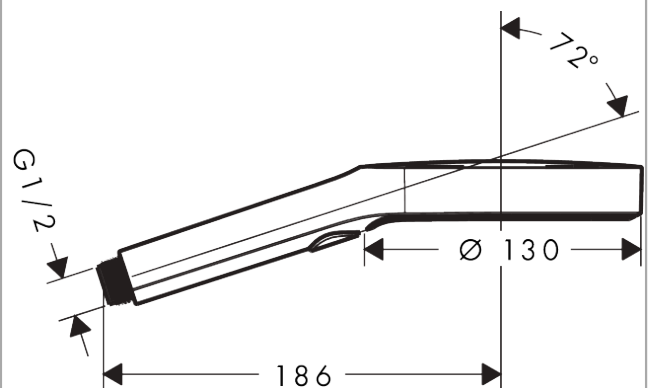

AXOR ShowerSolutions

Handbrause 130 3jet

Oberfläche: **Polished Black Chrome**

Artikelnummer: **39772330**

Beschreibung

Merkmale

- Brausekopfgröße: 132 mm
- Strahlart: PowderRain, Intense PowderRain, MonoRain
- komfortable Strahlartenumstellung durch Select-Taste
- QuickClean: Kalkablagerungen lassen sich einfach mit dem Finger abrubbeln
- Durchflussregler: 12 l/min (mit möglichen Toleranzen $\pm 10\%$)
- maximale Durchflussmenge bei 3 bar: 11,1 l/min
- Funktion ab: 5,5 l/min
- Mindestfließdruck: 0,8 bar
- mit innenliegender Wasserführung
- ausspülbare Siebdichtung
- Anschlussgewinde: G $\frac{1}{2}$
- für Durchlauferhitzer geeignet
- P-IX 10386/IA

Technologie

Produktabbildung

Maßzeichnung

AXOR ShowerSolutions

Handbrause 130 3jet

Oberfläche: **Polished Black Chrome**

Artikelnummer: **39772330**

Durchflussdiagramm