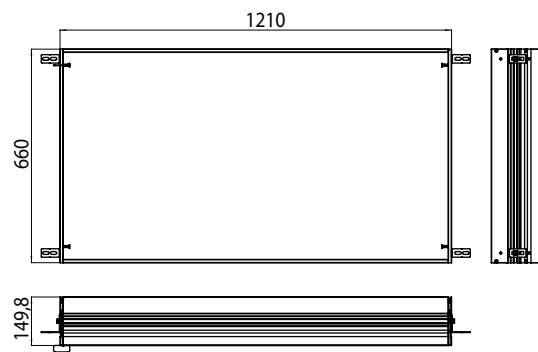

### Einbaurahmen Einbaurahmen

Art.-Nr.9897 000 22

für Lichtspiegelschrank prestige 2, 1.215 mm