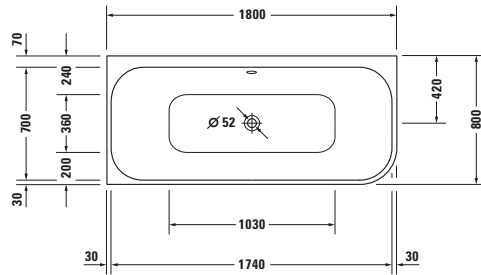

Badewanne

Basis Angaben	
Langbezeichnung	Duravit Happy D.2 Badewanne 1800x800 mm Weiß, Graphit GlänzendSupermatt, Ecke links, Material: Sanitäracryl, Rechteckig, Anzahl Rückenschrägen: 2, Position Ablauf: Mitte, Überlauf – 700449800000000

Spezifikationen	
Montage	
Einbauart	Ecke links
Position Rückenschräge	Links / Rechts
Nutzhalt	180 l
Material	
Material	Sanitäracryl
Farbe	
Farbwert	Weiß / Graphit
Glanzgrad	Glänzend / Supermatt
Überlauf	
Überlaufart	Drehexcenter

Features	
Füße höhenverstellbar	✓
Wannengriff möglich	✓

Lieferumfang	
Inkl. Fußgestell	✓
Inkl. Wannerverkleidung	✓

Vermaßung	
Breite / Länge	1800 mm
Tiefe / Breite	800 mm
Höhe	480 mm
Min. Höhe mit Füßen	600 mm
Höhe mit Wannenträger	0 mm

Beschreibungstexte	
Ausschreibungstext	Duravit Happy D.2 Badewanne Innenfarbe Weiß, Aussenfarbe Graphit Supermatt 1800x800 mm, Designer: sieger design, Form: Rechteckig, Sanitäracryl, Einbauart: Ecke links, Anzahl Rückenschrägen: 2, Position Rückenschräge: Links, Rechts, Überlauf, Überlaufart: Drehexcenter, Position Überlauf: Mitte, Position Ablauf: Mitte, Innenfarbe Weiß, Aussenfarbe Graphit Supermatt, Inkl. Fußgestell, Inkl. Wannerverkleidung, CE-Kennzeichen-1: EN 14516, EAN Nr.: 4053424727790, Artikelgewicht: 54 kg, Nutzhalt: 180 l, Innentiefe: 460 mm, Abmessungen (Breite / Länge x Tiefe / Breite x Höhe): 1800 x 800 x 480 mm, Artikel Nr.: 700449800000000