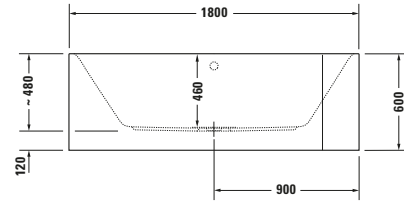

Badewanne

Basis Angaben	
Langbezeichnung	Duravit Happy D.2 Badewanne 1800x800 mm Weiß, Graphit GlänzendSupermatt, Ecke links, Material: Sanitäracryl, Rechteckig, Anzahl Rückenschrägen: 2, Position Ablauf: Mitte, Überlauf – 700449800000000

Spezifikationen	
Montage	
Einbauart	Ecke links
Position Rückenschräge	Links / Rechts
Nutzhalt	180 l
Material	
Material	Sanitäracryl
Farbe	
Farbwert	Weiß / Graphit
Glanzgrad	Glänzend / Supermatt
Überlauf	
Überlaufart	Drehexcenter

Features	
Füße höhenverstellbar	✓
Wannengriff möglich	✓

Lieferumfang	
Inkl. Fußgestell	✓
Inkl. Wannerverkleidung	✓

Vermaßung	
Breite / Länge	1800 mm
Tiefe / Breite	800 mm
Höhe	480 mm
Min. Höhe mit Füßen	600 mm
Höhe mit Wannenträger	0 mm

Beschreibungstexte	
Ausschreibungstext	Duravit Happy D.2 Badewanne Innenfarbe Weiß, Aussenfarbe Graphit Supermatt 1800x800 mm, Designer: sieger design, Form: Rechteckig, Sanitäracryl, Einbauart: Ecke links, Anzahl Rückenschrägen: 2, Position Rückenschräge: Links, Rechts, Überlauf, Überlaufart: Drehexcenter, Position Überlauf: Mitte, Position Ablauf: Mitte, Innenfarbe Weiß, Aussenfarbe Graphit Supermatt, Inkl. Fußgestell, Inkl. Wannerverkleidung, CE-Kennzeichen-1: EN 14516, EAN Nr.: 4053424727790, Artikelgewicht: 54 kg, Nutzhalt: 180 l, Innentiefe: 460 mm, Abmessungen (Breite / Länge x Tiefe / Breite x Höhe): 1800 x 800 x 480 mm, Artikel Nr.: 700449800000000