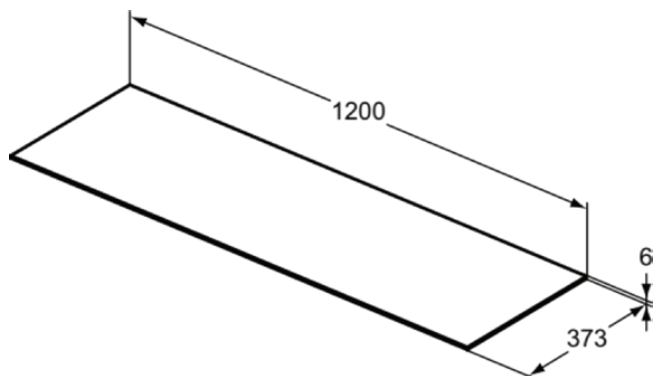

## T4347DI

CONCA | Waschtischplatte 1200x373x6 mm in steindekor

### Allgemeine Informationen

Produktkategorie:	Möbel
Produktart:	Waschtischplatte
Marke:	Ideal Standard
Kollektion:	CONCA
Designer:	Palomba Serafini Associati
Colour:	DI - Steindekor
Oberflächenbeschaffenheit:	satin
Höhe (mm):	6
Breite (mm):	1200
Ausladung (mm):	373
Nettogewicht (kg):	6.20
EAN Code:	8014140465430