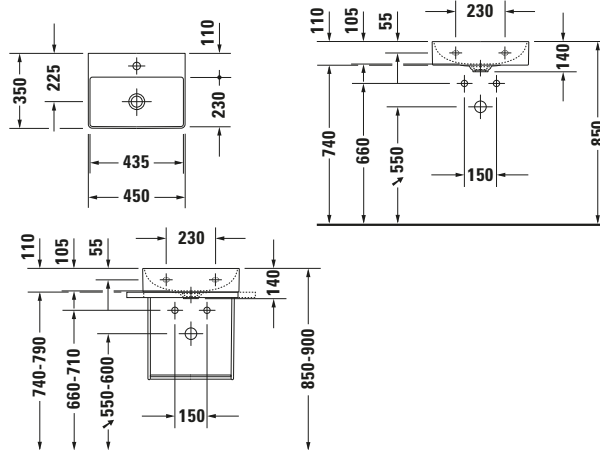

**Handwaschbecken**

Basis Angaben	
Langbezeichnung	Duravit DuraSquare Handwaschbecken 450 mm Weiß Hochglanz, Hahnlochbank, Anzahl Hahnlöcher pro Waschplatz: 1 – 0732450041

Spezifikationen	
<b>Farbe</b>	
Farbwert	Weiß
Innenfarbe	Weiß
Aussenfarbe	Weiß
Glanzgrad	Hochglanz
Glanzgrad Innen	Hochglanz
Glanzgrad Außen	Hochglanz
<b>Waschplatz</b>	
Anzahl Hahnlöcher pro Waschplatz	1
<b>Material</b>	
Material	Keramik

Features	
<b>Waschplatz</b>	
Hahnlochbank	✓
<b>Waschtisch</b>	
Von unten glasiert	✓

Logistik	
Artikelgewicht	9,1 kg

Passende Produkte	
<b>Passende Artikel</b>	
	Designsiphon # 0050361000 Universal
	Designsiphon # 0050364600 Universal
	Glaseinleger # 0099668200 DuraSquare
	Glaseinleger # 0099668300 DuraSquare
	Glaseinleger # 0099668400 DuraSquare
	Glaseinleger # 0099668700 DuraSquare
	Handtuchhalter # 0031221000 Universal
	Handtuchhalter # 0031224600 Universal

Beschreibungstexte	
Ausschreibungstext	Duravit DuraSquare Handwaschbecken Weiß Hochglanz 450 mm, Designer: Duravit, DuraCeram®, Wandhängend, Ohne Überlauf, Position Ablauf: Mitte, Von unten glasiert, Anzahl Becken: 1, Beckenform: Rechteckig, Position Becken: Mitte, Position Hahnloch: Mitte, Weiß Hochglanz, Geeignet für Möbel, Hahnlochbank, Inkl. Keramische Ventilabdeckhaube, Inkl. Schaftventil, CE-Kennzeichen-1: EN 14688, EAN Nr.: 4053424324395, Artikelgewicht: 9,1 kg, Beckenbreite: 435 mm, Beckentiefe: 230 mm, Abmessungen (Breite / Länge x Tiefe / Breite x Höhe): 450 x 350 x 140 mm, Artikel Nr.: 0732450041