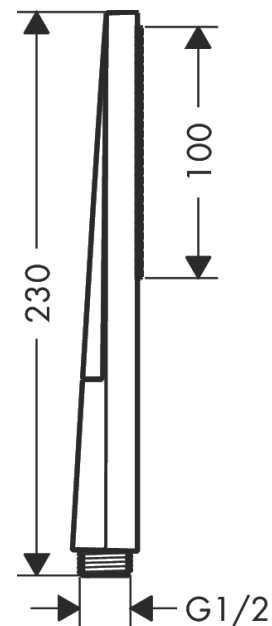

Pulsify E
Stabhandbrause 100 1jet EcoSmart+
 Oberfläche: **Matt Black** Artikelnummer: **24321670**

Beschreibung

Merkmale

- Brausekopfgrösse: 100 x 25 mm
- Strahlart: PowderRain
- Maximale Durchflussmenge bei 3 bar: 5 l/min
- Mindestfliessdruck: 0,9 bar
- mit innenliegender Wasserführung
- ausspülbarer Siebeinsatz
- Anschlussgewinde: G 1/2
- P-IX 38547/IZ

Artikeldetails

ST-Nr.	6541 872.535
TEAM-Nr.	757640.629
Preis exkl. MwSt.	84.80 CHF

Technologie

Designpreise

Zertifikate / Nachhaltigkeit

Produktabbildung

Maßzeichnung

Pulsify E
Stabhandbrause 100 1jet EcoSmart+
 Oberfläche: **Matt Black** Artikelnummer: **24321670**

Durchflussdiagramm

Pulsify E
Stabhandbrause 100 1jet EcoSmart+
 Oberfläche: **Matt Black** Artikelnummer: **24321670**

Explosionszeichnung

Baujahr: >04/23

Pulsify E
Stabhandbrause 100 1jet EcoSmart+
 Oberfläche: **Matt Black** Artikelnummer: **24321670**

Ersatzteilliste

Baujahr: >04/23

Pos.	Beschreibung	Artikelnummer	Preis	VE
1	Sieb	92672000	5.40 CHF	1
2	Dichtung	98058000	3.25 CHF	1