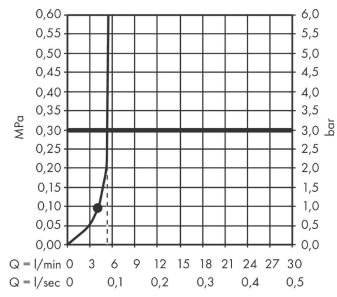

Pulsify E
Stabhandbrause 100 1jet EcoSmart+
Oberfläche: **Matt Black** Artikelnummer: **24321670**

Durchflussdiagramm