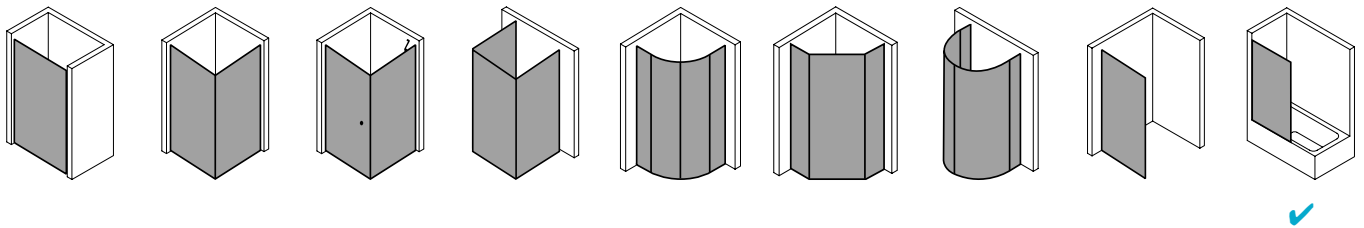

Technische Daten

Höhe	1400 mm
Breite	650 mm
Tiefe	24 mm
Oberfläche	weiß
Glas	Kerolan Perl
Beschichtung	ohne
Wanneneinbaumaß	735-768 mm
Gesamtbreite	1.551-1.567 mm
Anschlag	links und rechts
Türart	

Einbausituation