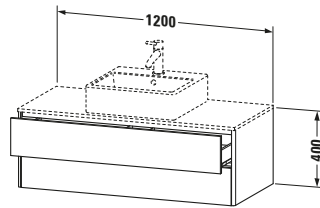

Konsolenwaschtischunterbau wandhängend

Basis Angaben	
Langbezeichnung	Duravit XSquare Konsolenwaschtischunterbau wandhängend, Flanell Grau Seidenmatt, Rechteckig, Anzahl Ausschnitte: 1, Anzahl Schubkästen: 2, Tip-on Technik – XS491209090

Spezifikationen	
Anzahl Ausschnitte	1
Anzahl Schubkästen	2
Für Anzahl Waschtische	1
Montagegrad	Montiert
Waschplatz	
Position Becken	Mitte
Montage	
Montageart	Wandhängend / Wandmontage
Farbe	
Farbwert	Flanell Grau
Glanzgrad	Seidenmatt
Front	
Farbwert Front	Flanell Grau
Glanzgrad Front	Seidenmatt
Korpus	
Glanzgrad Korpus	Seidenmatt
Material Korpus	Hochverdichtete MDF-Platte
Oberfläche Korpus	Lack
Griff	
Ausführung Griff	Grifflos
Profil	
Farbe Profil	Chrom
Glanzgrad Profil	Hochglanz
Material Profil	Aluminium

Features	
Tip-on Technik	✓
Einrichtungssystem	Optional
Selbsteinzug mit Dämpfung	✓
Siphonausschnitt	✓
Schürze	✓

Lieferumfang	
Montage	
Inkl. Befestigungsmaterial	✓
Technische Dokumentation	
Inkl. Montageanleitung	digital und gedruckt

Logistik	
Artikelgewicht	43 kg
Verkaufsverpackung	
Art Verkaufsverpackung	Karton
Menge / Verkaufsverpackung	1 Stk.
Ab Werk verpackt	✓
Breite Verkaufsverpackung inkl. Artikel	615 mm
Höhe Verkaufsverpackung inkl. Artikel	1260 mm
Tiefe Verkaufsverpackung inkl. Artikel	550 mm
Gewicht Verkaufsverpackung inkl. Artikel	43 kg
Anzahl Packstücke	1

Vermaßung	
Breite / Länge	1200 mm
Höhe	400 mm
Tiefe / Breite	548 mm
Min. Wandabstand	0 mm

Passende Produkte

Passende Artikel	
	Raumsparsiphon # 005076 Universal
	Einrichtungssystem Set # UV0508 Universal
	Konsole # XS060F XSquare
	Konsole # XS061F XSquare
Notwendige Artikel	
	Konsole # XS060F XSquare
	Konsole # XS061F XSquare