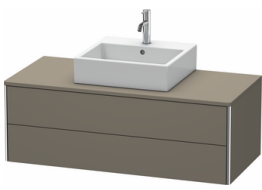

**Konsolenwaschtischunterbau wandhängend**

Basis Angaben	
Langbezeichnung	Duravit XSquare Konsolenwaschtischunterbau wandhängend, Flanell Grau Seidenmatt, Rechteckig, Anzahl Ausschnitte: 1, Anzahl Schubkästen: 2, Tip-on Technik – XS491209090

Spezifikationen	
Anzahl Ausschnitte	1
Anzahl Schubkästen	2
Für Anzahl Waschtische	1
Montagegrad	Montiert
Waschplatz	
Position Becken	Mitte
Montage	
Montageart	Wandhängend / Wandmontage
Farbe	
Farbwert	Flanell Grau
Glanzgrad	Seidenmatt
Front	
Farbwert Front	Flanell Grau
Glanzgrad Front	Seidenmatt
Korpus	
Glanzgrad Korpus	Seidenmatt
Material Korpus	Hochverdichtete MDF-Platte
Oberfläche Korpus	Lack
Griff	
Ausführung Griff	Grifflos
Profil	
Farbe Profil	Chrom
Glanzgrad Profil	Hochglanz
Material Profil	Aluminium

Vermaßung	
Breite / Länge	1200 mm
Höhe	400 mm
Tiefe / Breite	548 mm
Min. Wandabstand	0 mm

**Passende Produkte**

Passende Artikel	
	Raumsparsiphon # 005076 Universal
	Einrichtungssystem Set # UV0508 Universal
	Konsole # XS060F XSquare
	Konsole # XS061F XSquare
Notwendige Artikel	
	Konsole # XS060F XSquare
	Konsole # XS061F XSquare