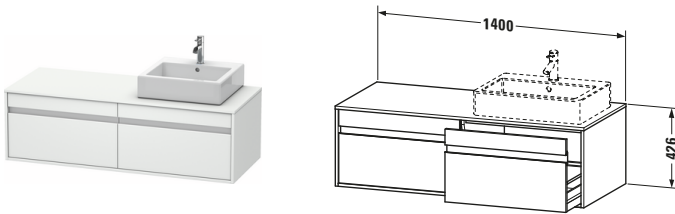

**Konsolenwaschtischunterbau wandhängend**

Basis Angaben	
Langbezeichnung	Duravit Ketho Konsolenwaschtischunterbau wandhängend, Weiß Matt, Rechteckig, Anzahl Ausschnitte: 1, Anzahl Auszüge: 2 – KT6697R1818

Spezifikationen	
Anzahl Ausschnitte	1
Anzahl Auszüge	2
Für Anzahl Waschtische	1
Montagegrad	Montiert

Waschplatz	
Position Becken	Rechts

Montage	
Montageart	Wandhängend / Wandmontage

Farbe	
Farbwert	Weiß
Glanzgrad	Matt