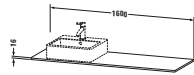

Konsole

Basis Angaben	
Langbezeichnung	Duravit XSquare Konsole, Leinen Matt, Rechteckig, Anzahl Ausschnitte: 1 – XS060HR7575
Artikel Nr.	XS060HR7575

Spezifikationen	
Anzahl Ausschnitte	1
Oberfläche	Dekor
Oberflächenbehandlung	Direktbeschichtet
Montage	
Montageart	Korpusmontage
Farbe	
Farbwert	Leinen
Glanzgrad	Matt
Material	
Material	Hochverdichtete Dreischicht-Holzspanplatte
Waschplatz	
Position Becken	Rechts
Anzahl Waschplätze	1

Features	
Hahnlochbohrungen möglich	✓

Lieferumfang	
Technische Dokumentation	
Inkl. Montageanleitung	ohne

Logistik	
Artikelgewicht	9 kg
Verkaufsverpackung	
Art Verkaufsverpackung	Karton
Menge / Verkaufsverpackung	1 Stk.
Ab Werk verpackt	✓
Breite Verkaufsverpackung inkl. Artikel	610 mm
Höhe Verkaufsverpackung inkl. Artikel	1700 mm
Tiefe Verkaufsverpackung inkl. Artikel	135 mm
Gewicht Verkaufsverpackung inkl. Artikel	9 kg
Anzahl Packstücke	1

Passende Produkte	
Passende Artikel	
	Konsolenwaschtischunterbau bodenstehend # XS4924 XSquare
	Konsolenwaschtischunterbau wandhängend # XS4914 XSquare

Vermaßung	
Breite / Länge	1600 mm
Min. Variable Breite / Länge	0 mm
Max. Variable Breite / Länge	0 mm
Höhe	16 mm
Tiefe / Breite	550 mm