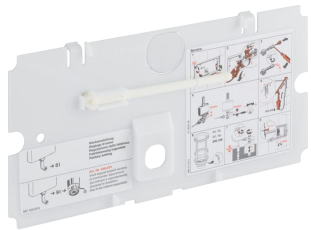

# Geberit Schutzplatte für Twinline UP-Spülkasten (UP130 / 110.800)

Art.-Nr.	VE1 St.	VE2 St.
240.073.00.1	1	5