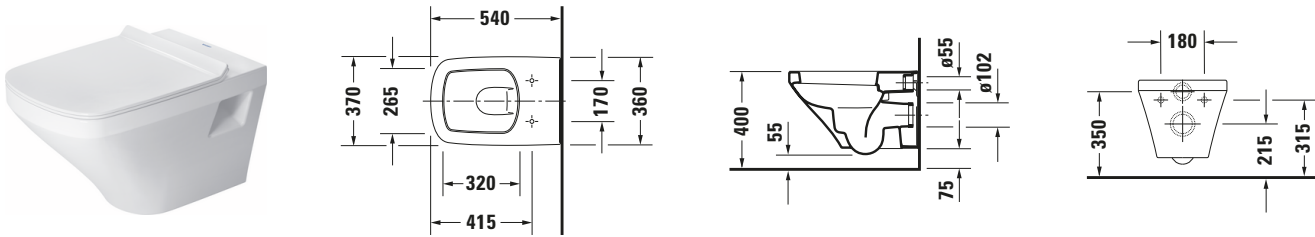

Wand WC

Basis Angaben	
Langbezeichnung	Duravit DuraStyle Wand WC, 540 mm, Weiß Hochglanz, Tiefspüler, Spülrand: geschlossen, 4,5 l, Abgang: waagrecht, WonderGliss – 25360900001

Spezifikationen	
Farbe	
Farbwert	Weiß
Innenfarbe	Weiß
Außenfarbe	Weiß
Glanzgrad	Hochglanz
Glanzgrad Innen	Hochglanz
Glanzgrad Außen	Hochglanz
Spülung	
Spülform	Tiefspüler
Spülrand	geschlossen
Unified Water Label (UWL) Klasse	1
Große Spülwassermenge	4,5 l
Ablauf	
Abgang	waagrecht
Relevante Zertifikate	
Unified Water Label (UWL) Klasse	1

Features	
Oberflächenveredelung	
WonderGliss	✓

Logistik	
Artikelgewicht	25 kg

Passende Produkte	
Passende Artikel	
	WC-Sitz # 006379 DuraStyle
	WC-Sitz # 002061 DuraStyle
	WC-Sitz # 006371 DuraStyle
	Befestigung # 0065001000 Universal
	Befestigung # 0065000000 Universal
	Schallschutz-Set # 0050900000 Universal

Beschreibungstexte	
Ausschreibungstext	Duravit DuraStyle Wand WC Weiß Hochglanz 540 mm, Designer: Matteo Thun & Antonio Rodriguez, Spülform: Tiefspüler, Spülrand: geschlossen, Sanitärkeramik, Wandhängend, Abgang: waagrecht, Große Spülwassermenge: 4,5 l, Befestigung inklusive: Nein, Abgangsmaß für Vario-Ablaufbogen senkrecht: 1989 mm, Abgangsmaß für Vario-Anschluss Set senkrecht/waagrecht: 1989 mm, Unified Water Label (UWL) Klasse: 1, CE-Kennzeichen-1: EN 997, EAN Nr.: 4021534854422, Artikelgewicht: 25 kg, Abmessungen (Breite / Länge x Tiefe / Breite x Höhe): 370 x 540 x 345 mm, WonderGliss, Artikel Nr.: 25360900001