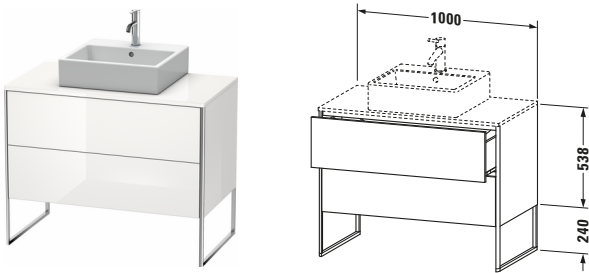

Konsolenwaschtischunterbau bodenstehend

Basis Angaben	
Langbezeichnung	Duravit XSquare Konsolenwaschtischunterbau bodenstehend, Weiß Hochglanz, Rechteckig, Anzahl Ausschnitte: 1, Anzahl Auszüge: 2, Tip-on Technik – XS492102222

Spezifikationen	
Anzahl Ausschnitte	1
Anzahl Auszüge	2
Für Anzahl Waschtische	1
Montagegrad	Teilweise montiert
Waschplatz	
Position Becken	Mitte
Montage	
Montageart	Bodenstehend / Wandmontage
Farbe	
Farbwert	Weiß
Glanzgrad	Hochglanz
Front	
Farbwert Front	Weiß
Glanzgrad Front	Hochglanz
Korpus	
Glanzgrad Korpus	Hochglanz
Material Korpus	Hochverdichtete Dreischicht-Holzspanplatte
Oberfläche Korpus	Dekor
Griff	
Ausführung Griff	Grifflos
Profil	
Farbe Profil	Chrom
Glanzgrad Profil	Hochglanz
Material Profil	Aluminium

Features	
Tip-on Technik	✓
Einrichtungssystem	Optional
Integrierter Höhenausgleich	✓
Selbsteinzug mit Dämpfung	✓

Lieferumfang	
Inkl. Fußgestell	✓
Montage	
Inkl. Befestigungsmaterial	✓
Technische Dokumentation	
Inkl. Montageanleitung	digital und gedruckt

Vermaßung	
Breite / Länge	1000 mm
Höhe	778 mm
Tiefe / Breite	548 mm
Min. Wandabstand	0 mm

Passende Produkte	
Passende Artikel	
	Raumsparsiphon # 005076 Universal
	Einrichtungssystem Set # UV0508 Universal
	Konsole # XS060E XSquare
	Konsole # XS061E XSquare
Notwendige Artikel	
	Konsole # XS060E XSquare
	Konsole # XS061E XSquare