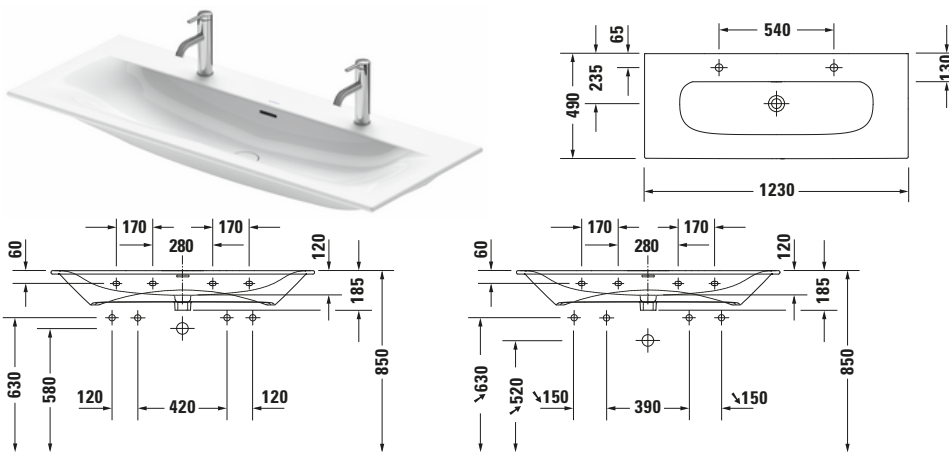

Waschtisch

Basis Angaben	
Langbezeichnung	Duravit Viu Waschtisch 1230 mm Weiß Hochglanz, Hahnlochbank, Anzahl Hahnlöcher pro Waschplatz: 1, Überlauf – 2344120024

Passende Produkte	
Passende Artikel	
	Raumsparsiphon # 0050760000 Universal
	Designsiphon # 005036 Universal

Weitere Informationen finden Sie hier

<https://pro.duravit.de/p/2344120024>

Spezifikationen	
Farbe	
Farbwert	Weiß
Innenfarbe	Weiß
Aussenfarbe	Weiß
Glanzgrad	Hochglanz
Glanzgrad Innen	Hochglanz
Glanzgrad Außen	Hochglanz
Überlauf	
Überlauf	✓
Waschplatz	
Anzahl Hahnlöcher pro Waschplatz	1
Material	
Material	Keramik

Features	
Waschplatz	
Hahnlochbank	✓
Waschtisch	
Von unten glasiert	✓

Logistik	
Artikelgewicht	32,6 kg

Beschreibungstexte	
Ausschreibungstext	Duravit Viu Waschtisch Weiß Hochglanz 1230 mm, Designer: sieger design, Sanitärkeramik, Wandhängend, Überlauf, Position Ablauf: Mitte, Von unten glasiert, Ablagefläche: Hahnlochbank, Anzahl Becken: 1, Beckenform: Halbrund, Position Becken: Mitte, Position Hahnloch: LinksRechts, Weiß Hochglanz, Geeignet für Möbel, Hahnlochbank, Inkl. Keramische Ventilabdeckhaube, Inkl. Push-Open Ventil, CE-Kennzeichen-1: EN 14688, EAN Nr.: 4053424685076, Artikelgewicht: 32,6 kg, Beckenbreite: 970 mm, Beckentiefe: 120 mm, Abmessungen (Breite / Länge x Tiefe / Breite x Höhe): 1230 x 490 x 185 mm, Artikel Nr.: 2344120024