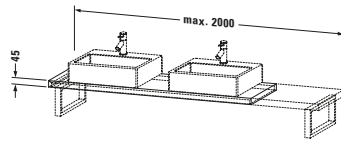

L-Cube # LC101C09191

Design by Christian Werner

Konsole

Basis Angaben	
Langbezeichnung	Duravit L-Cube Konsole, Taupe Matt, Rechteckig, Anzahl Ausschnitte: 2 – LC101C09191
Artikel Nr.	LC101C09191

Spezifikationen	
Anzahl Ausschnitte	2
Compact	✓
Oberfläche	Dekor
Oberflächenbehandlung	Direktbeschichtet

Montage	
Montageart	Wandmontage
Einbauart	Vorwand

Farbe	
Farbwert	Taupe
Glanzgrad	Matt

Material	
Material	Hochverdichtete Dreischicht-Holzspanplatte

Waschplatz	
Position Becken	Links / Rechts
Anzahl Waschplätze	2

Features	
Hahnlochbohrungen möglich	✓

Lieferumfang	
Technische Dokumentation	
Inkl. Montageanleitung	digital und gedruckt

Logistik	
Artikelgewicht	17 kg
Verkaufsverpackung	
Art Verkaufsverpackung	Karton
Menge / Verkaufsverpackung	1 Stk.
Ab Werk verpackt	✓
Breite Verkaufsverpackung inkl. Artikel	615 mm
Höhe Verkaufsverpackung inkl. Artikel	2080 mm
Tiefe Verkaufsverpackung inkl. Artikel	140 mm
Gewicht Verkaufsverpackung inkl. Artikel	17 kg
Anzahl Packstücke	1

Weitere Informationen finden Sie hier

<https://pro.duravit.de/p/LC101C09191>

Passende Produkte	
Passende Artikel	
	Handtuchhalter # UV9959 Universal
	Handtuchhalter # UV9985 Universal
	Handtuchhalter # UV9986 Universal
	Korpusblende # LC5899 L-Cube
Notwendige Artikel	
	Konsolenträger # UV9926 Universal
	Konsolenträger # UV9917 Universal
	Konsolenträger # UV9902 Universal

Vermaßung	
Breite / Länge	800 mm
Min. Variable Breite / Länge	800 mm
Max. Variable Breite / Länge	2000 mm
Höhe	45 mm
Tiefe / Breite	480 mm

Alle Zeichnungen enthalten alle notwendigen Maße (mm), die den üblichen Toleranzen unterliegen. Exakte Maße können nur am Produkt abgenommen werden.