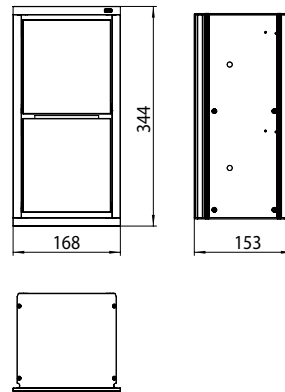

PRODUKTINFORMATION

WC-Papier-Modul - Unterputzmodell chrom/weiß

Art.-Nr.9725 278 21