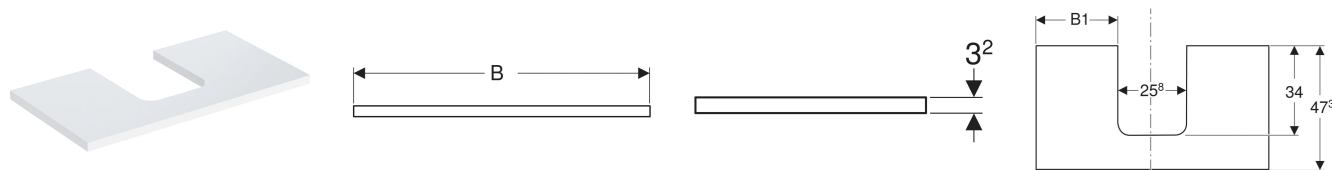

Geberit ONE Waschtischplatte mit Ausschnitt, für Aufsatzwaschtisch Schalenform

VERWENDUNGSZWECKE

- Zur Montage auf einem Geberit ONE, Acanto, iCon Waschtischunterschrank

EIGENSCHAFTEN

- FSC™ C134279 zertifiziert
- Feuchtigkeitsbeständig

TECHNISCHE DATEN

Werkstoff Hochverdichtete Dreischicht-Holzspanplatte

LIEFERUMFANG

- Waschtischplatte
- Befestigungsmaterial

ZUSÄTZLICH ZU BESTELLEN

- Geberit ONE Aufsatzwaschtisch Schalenform, CleanDrain

- Geberit ONE Aufsatzwaschtisch Schalenform

INFO

- Für die Installation des Unterschranks wird ein Geberit Waschbeckenanschluss, Raumsparmodell benötigt. Siehe Sortimentsübersicht Waschtisch-Serie oder Onlinekatalog, Zubehör Waschtische.
- Mix & Match: Artikel gleicher Breite sind in den Serien Geberit ONE, Acanto, iCon frei kombinierbar

Art-Nr.	Mix & Match	Farbe / Oberfläche	Ausschnitt	B cm	B1 cm	H cm	T cm	VE1 St.
505.272.00.6 *	Ja	Nussbaum hickory / Melamin Holzstruktur	mittig	74.6	24.4	3.2	47.3	1

* Auftragsbezogene Produktion