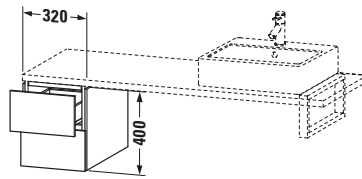

Unterschrank für Konsole

Basis Angaben	
Langbezeichnung	Duravit L-Cube Unterschrank für Konsole, Schwarz Hochglanz, Rechteckig, Anzahl Schubkästen: 2, Tip-on Technik – LC583504040
Artikel Nr.	LC583504040

Lieferumfang	
Montage	
Inkl. Befestigungsmaterial	✓
Technische Dokumentation	
Inkl. Montageanleitung	digital und gedruckt

Weitere Informationen finden Sie hier

<https://pro.duravit.de/p/LC583504040>

Spezifikationen	
Anzahl Schubkästen	2
Montagegrad	Montiert
Montage	
Montageart	Konsolenmontage / Wandhängend / Wandmontage
Farbe	
Farbwert	Schwarz
Glanzgrad	Hochglanz
Front	
Farbwert Front	Schwarz
Glanzgrad Front	Hochglanz
Material Front	Hochverdichtete MDF-Platte
Korpus	
Farbwert Korpus	Schwarz
Glanzgrad Korpus	Hochglanz
Material Korpus	Hochverdichtete MDF-Platte
Oberfläche Korpus	Lack
Griff	
Ausführung Griff	Grifflos

Features	
Tip-on Technik	✓
Selbsteinzug mit Dämpfung	✓

Logistik	
Artikelgewicht	21,9 kg
Verkaufsverpackung	
Art Verkaufsverpackung	Karton
Menge / Verkaufsverpackung	1 Stk.
Ab Werk verpackt	✓
Breite Verkaufsverpackung inkl. Artikel	405 mm
Höhe Verkaufsverpackung inkl. Artikel	460 mm
Tiefe Verkaufsverpackung inkl. Artikel	445 mm
Gewicht Verkaufsverpackung inkl. Artikel	24 kg
Anzahl Packstücke	1

Passende Produkte	
Notwendige Artikel	
	Konsole # LC103C L-Cube
	Konsole # LC107C L-Cube
	Konsole # LC102C L-Cube
	Konsole # LC106C L-Cube

Vermaßung	
Breite / Länge	320 mm
Höhe	400 mm
Tiefe / Breite	547 mm
Min. Wandabstand	20 mm