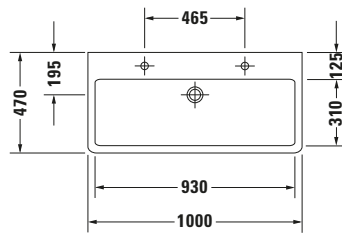

**Waschtisch**

Basis Angaben	
Langbezeichnung	Duravit Vero Waschtisch 1000 mm Weiß Hochglanz, Hahnlochbank, Anzahl Hahnlöcher pro Waschplatz: 1, Überlauf, Geschliffen – 0454100026

Spezifikationen	
<b>Farbe</b>	
Farbwert	Weiß
Innenfarbe	Weiß
Aussenfarbe	Weiß
Glanzgrad	Hochglanz
Glanzgrad Innen	Hochglanz
Glanzgrad Außen	Hochglanz
<b>Überlauf</b>	
Überlauf	✓
<b>Waschplatz</b>	
Anzahl Hahnlöcher pro Waschplatz	1
<b>Material</b>	
Material	Keramik

Features	
<b>Waschtisch</b>	
Geschliffen	✓
<b>Waschplatz</b>	
Hahnlochbank	✓

Logistik	
Artikelgewicht	28,1 kg

Passende Produkte	
<b>Passende Artikel</b>	
	Push-open Ventil # 0050524600 Universal
	Push-open Ventil # 005052 Universal
	Designsiphon # 005036 Universal

Beschreibungstexte	
Ausschreibungstext	Duravit Vero Waschtisch Weiß Hochglanz 1000 mm, Designer: Duravit, Sanitärkeramik, Aufsatz, Überlauf, Position Ablauf: Mitte, Geschliffen, Anzahl Becken: 1, Beckenform: Rechteckig, Position Becken: Mitte, Position Hahnloch: LinksRechts, Weiß Hochglanz, Geeignet für Möbel, Hahnlochbank, CE-Kennzeichen-1: EN 14688, EAN Nr.: 4021534285769, Artikelgewicht: 28,1 kg, Beckenbreite: 930 mm, Beckentiefe: 310 mm, Abmessungen (Breite / Länge x Tiefe / Breite x Höhe): 1000 x 470 x 175 mm, Artikel Nr.: 0454100026