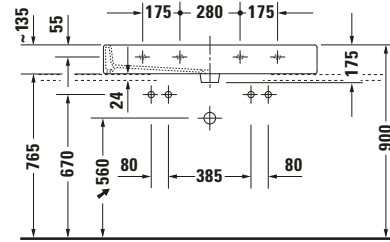

**Waschtisch**

Basis Angaben	
Langbezeichnung	Duravit Vero Waschtisch 1000 mm Weiß Hochglanz, Hahnlochbank, Anzahl Hahnlöcher pro Waschplatz: 1, Überlauf, Geschliffen – 0454100026

Spezifikationen	
<b>Farbe</b>	
Farbwert	Weiß
Innenfarbe	Weiß
Aussenfarbe	Weiß
Glanzgrad	Hochglanz
Glanzgrad Innen	Hochglanz
Glanzgrad Außen	Hochglanz
<b>Überlauf</b>	
Überlauf	✓
<b>Waschplatz</b>	
Anzahl Hahnlöcher pro Waschplatz	1
<b>Material</b>	
Material	Keramik

Features	
<b>Waschtisch</b>	
Geschliffen	✓
<b>Waschplatz</b>	
Hahnlochbank	✓

Logistik	
Artikelgewicht	28,1 kg

Passende Produkte	
<b>Passende Artikel</b>	
	Push-open Ventil # 0050524600 Universal
	Push-open Ventil # 005052 Universal
	Designsiphon # 005036 Universal

Beschreibungstexte	
Ausschreibungstext	Duravit Vero Waschtisch Weiß Hochglanz 1000 mm, Designer: Duravit, Sanitärkeramik, Aufsatz, Überlauf, Position Ablauf: Mitte, Geschliffen, Anzahl Becken: 1, Beckenform: Rechteckig, Position Becken: Mitte, Position Hahnloch: LinksRechts, Weiß Hochglanz, Geeignet für Möbel, Hahnlochbank, CE-Kennzeichen-1: EN 14688, EAN Nr.: 4021534285769, Artikelgewicht: 28,1 kg, Beckenbreite: 930 mm, Beckentiefe: 310 mm, Abmessungen (Breite / Länge x Tiefe / Breite x Höhe): 1000 x 470 x 175 mm, Artikel Nr.: 0454100026