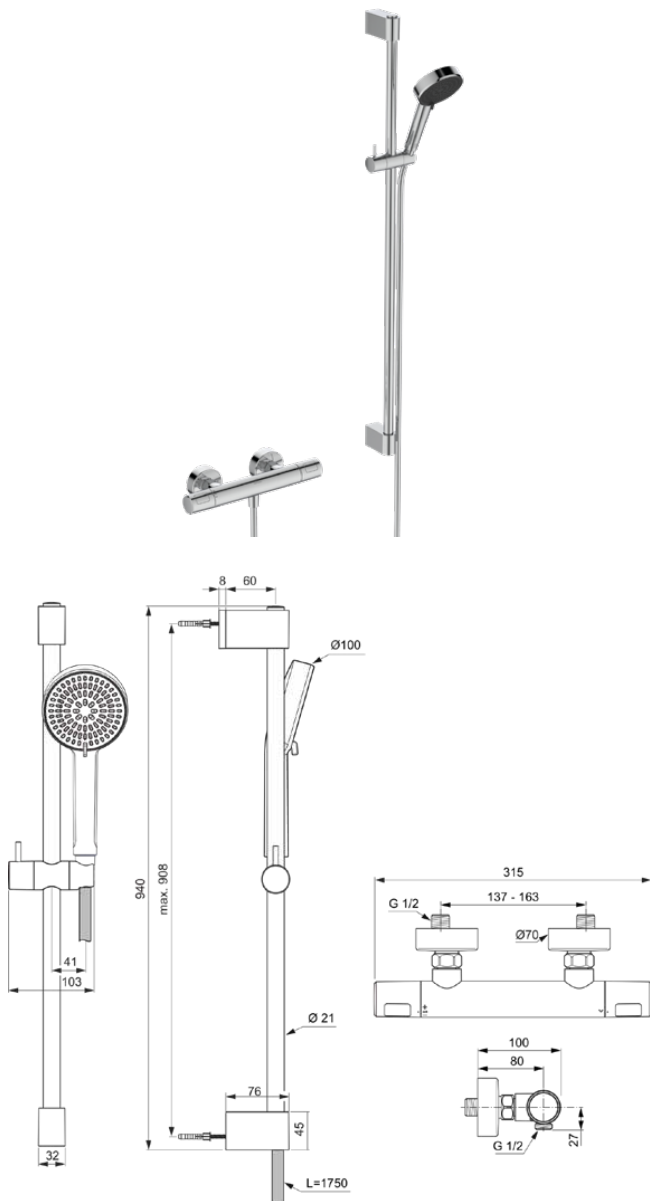

CERATHERM T25 N

A8540AA

CERATHERM T25 N | Duscharmatur Paket in chrom, 22 l/min (3 bar) | Strahlregler, Variable Strahlarten, Thermostatfunktion, Wasser- & Energiesparend, CoolBody, Sicherheitssperre, SmartShine Oberfläche

Bild & Zeichnung

Allgemeine Informationen

Produktkategorie:	Brausearmaturen
Produktart:	Duscharmatur Paket
Marke:	Ideal Standard
Kollektion:	CERATHERM T25 N
Designer:	Ideal Standard
Colour:	AA - Chrom
Oberflächenbeschaffenheit:	glänzend
Befestigungsart:	S-Anschluss
Nettogewicht (kg):	2.00
EAN Code:	4015413362115

Im Lieferumfang enthaltene Produkte

A8600AA:	CERATHERM T25 N Brausearmatur AP 315x102x70 mm in chrom, 22 l/min (3 bar)
BD990AA:	IDEALRAIN ALU+ Multi-Funktionshandbrause in chrom
A4109AA:	IDEALRAIN Brauseschlauch 1750 mm in chrom

Produktspezifikationen

Einstellbar Spülzeit:	Nein
Friseur-Design:	Nein
Griffposition:	Seitlich
Material (Bundle):	Exposed shower mixer (A8600AA): Metal
Material der Rosette(n):	Metall
Material des Griffs:	Kunststoff
Materialspezifikation (Bundle):	Exposed shower mixer (A8600AA): Brass
Maximaler Durchfluss bei 3 bar (l/min):	22
Maximaler Durchfluss bei 3 bar (l/min) für alle Auslässe:	22
Durchfluss bei 3 bar (l) - Handbrause:	22
Betriebs-Höchstdruck (bar):	10
Betriebs-Mindestdruck (bar):	0.5
PVD Technologie:	Nein
Form der Rosette(n):	Rund
Gewindeanschluss des Brauseschlauchs:	G 1/2
SmartFlush geeignet:	Nein
Smartshine:	Ja
Oberflächenschutz:	verchromt
Oberflächenbeschaffenheit:	glänzend
Thermostatisch:	Ja
Griffart:	Drehknopf
Sprühart:	Massage / Regen
Art der Temperaturkontrolle:	Thermostatisch
Wassersparend:	Ja
Mit Umflechtung:	Nein
Mit Rosette(n):	Ja
Mit Durchflussbegrenzer:	Ja
Mit Griff(en):	Ja
Mit Handbrause-Set:	Nein
Mit Kopfbrause:	Nein
Mit Ablage(n):	Nein
Mit Brauseschlauch:	Nein
Mit Brausekombination:	Nein
Mit Wandhalterung:	Nein
Befestigungsart:	S-Anschluss
Montageart:	wandhängend
Geräuschgedämpfte S-Anschlüsse:	Ja
Mit S-Anschlüssen:	Ja
Mit Rückschlagventil:	Ja