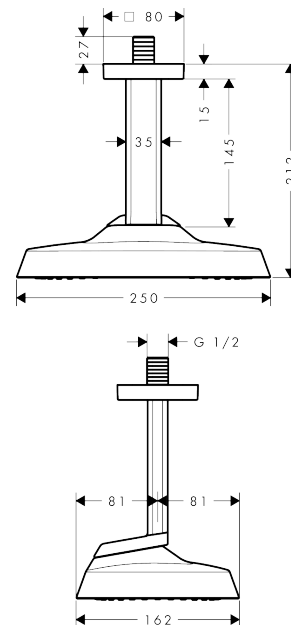

### Kopfbrause 250/160 1jet mit Deckenanschluss

Oberfläche: **Brushed Nickel** Artikelnummer: **39763820**

##### Merkmale

- besteht aus: Kopfbrause, Deckenanschluss
- Brausekopfgröße: 250 x 160 mm
- Strahlart: Rain
- FlexPower: Düsen passen sich Wasserdruck automatisch an durch öffnen und schließen
- QuickClean+: Kalkablagerung vermeiden durch die Elastizität der Düsen
- Durchflussregler: 12 l/min (mit möglichen Toleranzen ±10 %)
- Durchflussmenge Rain Strahl bei 3 bar: 10,3 l/min
- Funktion ab: 5,9 l/min
- maximale Durchflussmenge bei 3 bar: 12 l/min
- Mindestfließdruck: 0,9 bar
- Material Strahlscheibe: Metall
- Kopfbrause zur Reinigung abnehmbar
- Metalldeckenanschluss
- Deckenanschlusslänge: 145 mm
- Montage: Deckenmontage
- Anschlussgewinde: G 1/2
- für Durchlauferhitzer geeignet
- P-IX 10353/IIA

#### Maßzeichnung

**AXOR ShowerSphere**  
**Kopfbrause 250/160 1jet mit Deckenanschluss**  
 Oberfläche: **Brushed Nickel** Artikelnummer: **39763820**

Durchflussdiagramm