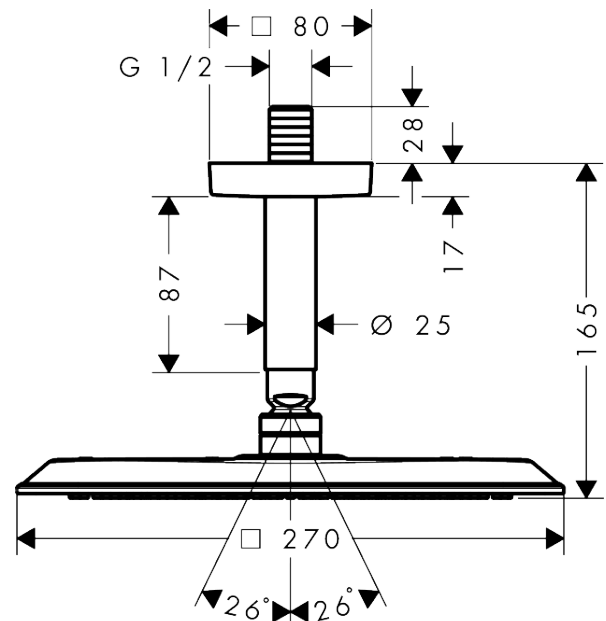

Maßzeichnung