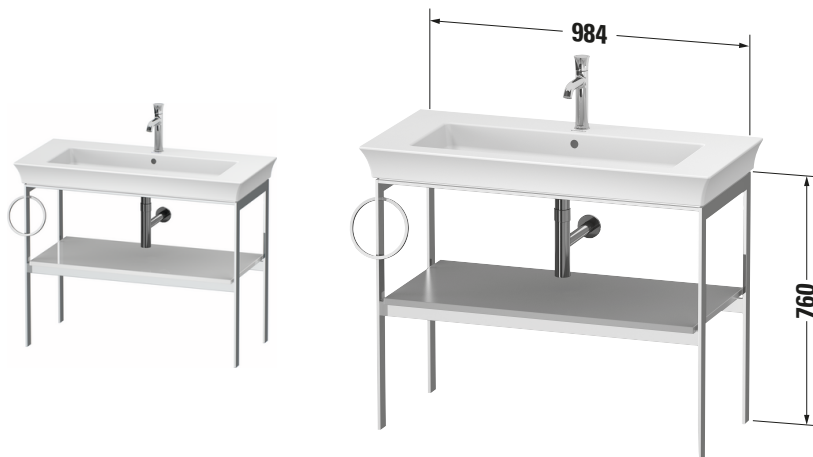

Metallkonsole

Basis Angaben	
Langbezeichnung	Duravit White Tulip Metallkonsole, , Rechteckig – WT4544L8585

Spezifikationen	
Ablage	
Anzahl Ablageflächen	1
Für Anzahl Waschtische	1
Montagegrad	Teilweise montiert
Waschplatz	
Position Becken	Mitte
Montage	
Montageart	Bodenstehend / Wandmontage
Gestell	
Farbwert Gestell	Chrom
Material Gestell	Aluminium
Glanzgrad Gestell	Hochglanz

Features	
Integrierter Höhenausgleich	✓

Lieferumfang	
Montage	
Inkl. Befestigungsmaterial	✓
Technische Dokumentation	
Inkl. Montageanleitung	digital und gedruckt

Logistik	
Artikelgewicht	12 kg
Verkaufsverpackung	
Art Verkaufsverpackung	Karton
Menge / Verkaufsverpackung	1 Stk.
Ab Werk verpackt	✓
Breite Verkaufsverpackung inkl. Artikel	922 mm
Höhe Verkaufsverpackung inkl. Artikel	1060 mm
Tiefe Verkaufsverpackung inkl. Artikel	550 mm
Gewicht Verkaufsverpackung inkl. Artikel	12 kg
Anzahl Packstücke	1

Vermaßung	
Breite / Länge	984 mm
Höhe	760 mm
Tiefe / Breite	450 mm

Passende Produkte	
Passende Artikel	
	Waschtisch # 236310 White Tulip
	Designsiphon # 005036 Universal
Notwendige Artikel	
	Waschtisch # 236310 White Tulip