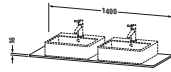

**Konsole**

Basis Angaben	
Langbezeichnung	Duravit XSquare Konsole, Nordic Weiß Seidenmatt, Rechteckig, Anzahl Ausschnitte: 2 – XS063GB3939
Artikel Nr.	XS063GB3939

Spezifikationen	
Anzahl Ausschnitte	2
Oberfläche	Lack
Oberflächenbehandlung	Lackiert
Montage	
Montageart	Korpusmontage
Farbe	
Farbwert	Nordic Weiß
Glanzgrad	Seidenmatt
Material	
Material	Hochverdichtete MDF-Platte
Waschplatz	
Position Becken	Links / Rechts
Anzahl Waschplätze	2

Features	
Hahnlochbohrungen möglich	✓

Lieferumfang	
Technische Dokumentation	
Inkl. Montageanleitung	ohne

Logistik	
Artikelgewicht	8 kg
Verkaufsverpackung	
Art Verkaufsverpackung	Karton
Menge / Verkaufsverpackung	1 Stk.
Ab Werk verpackt	✓
Breite Verkaufsverpackung inkl. Artikel	610 mm
Höhe Verkaufsverpackung inkl. Artikel	1500 mm
Tiefe Verkaufsverpackung inkl. Artikel	135 mm
Gewicht Verkaufsverpackung inkl. Artikel	8 kg
Anzahl Packstücke	1

Passende Produkte	
Passende Artikel	
	Konsolenwaschtischunterbau bodenstehend <b># XS4926</b> XSquare
	Konsolenwaschtischunterbau wandhängend <b># XS4916</b> XSquare

Vermaßung	
Breite / Länge	1400 mm
Min. Variable Breite / Länge	0 mm
Max. Variable Breite / Länge	0 mm
Höhe	16 mm
Tiefe / Breite	550 mm