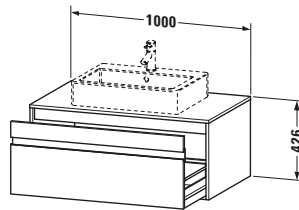

Konsolenwaschtischunterbau wandhängend

Basis Angaben	
Langbezeichnung	Duravit Ketho Konsolenwaschtischunterbau wandhängend, Leinen Matt, Rechteckig, Anzahl Ausschnitte: 1, Anzahl Auszüge: 1 – KT669507575

Spezifikationen	
Anzahl Ausschnitte	1
Anzahl Auszüge	1
Für Anzahl Waschtische	1
Montagegrad	Montiert

Waschplatz	
Position Becken	Mitte

Montage	
Montageart	Wandhängend / Wandmontage

Farbe	
Farbwert	Leinen
Glanzgrad	Matt

Front	
Farbwert Front	Leinen
Glanzgrad Front	Matt

Korpus	
Glanzgrad Korpus	Matt
Material Korpus	Hochverdichtete Dreischicht-Holzspanplatte
Oberfläche Korpus	Dekor

Konsole	
Farbwert Konsole	Leinen
Glanzgrad Konsole	Matt
Material Konsole	Hochverdichtete Dreischicht-Holzspanplatte
Oberfläche Konsole	Dekor

Griff	
Ausführung Griff	Griffleiste
Anzahl Griffe	1
Farbwert Griff	Silber

Features	
Selbsteinzug mit Dämpfung	✓
Hahnlochbohrungen möglich	✓

Lieferumfang	
Inkl. Konsolenplatte	✓

Montage	
Inkl. Befestigungsmaterial	✓

Technische Dokumentation	
Inkl. Montageanleitung	digital und gedruckt

Logistik	
Artikelgewicht	35,5 kg

Verkaufsverpackung	
Art Verkaufsverpackung	Karton
Menge / Verkaufsverpackung	1 Stk.
Ab Werk verpackt	✓
Breite Verkaufsverpackung inkl. Artikel	610 mm
Höhe Verkaufsverpackung inkl. Artikel	1070 mm
Tiefe Verkaufsverpackung inkl. Artikel	545 mm
Gewicht Verkaufsverpackung inkl. Artikel	40 kg
Anzahl Packstücke	1

Vermaßung	
Breite / Länge	1000 mm
Höhe	426 mm
Tiefe / Breite	550 mm
Min. Wandabstand	0 mm

Passende Produkte

Passende Artikel	
	Raumsparsiphon # 005076 Universal

Notwendige Artikel	
	Raumsparsiphon # 005076 Universal