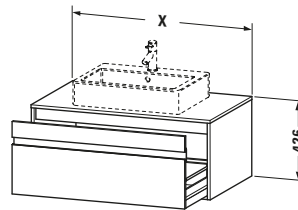

Konsolenwaschtischunterbau wandhängend

Basis Angaben	
Langbezeichnung	Duravit Ketho Konsolenwaschtischunterbau wandhängend, Leinen Matt, Rechteckig, Anzahl Ausschnitte: 1, Anzahl Auszüge: 1 – KT669507575

Spezifikationen	
Anzahl Ausschnitte	1
Anzahl Auszüge	1
Für Anzahl Waschtische	1
Montagegrad	Montiert

Waschplatz	
Position Becken	Mitte

Montage	
Montageart	Wandhängend / Wandmontage

Farbe	
Farbwert	Leinen
Glanzgrad	Matt

Front	
Farbwert Front	Leinen
Glanzgrad Front	Matt

Korpus	
Glanzgrad Korpus	Matt
Material Korpus	Hochverdichtete Dreischicht-Holzspanplatte
Oberfläche Korpus	Dekor

Konsole	
Farbwert Konsole	Leinen
Glanzgrad Konsole	Matt
Material Konsole	Hochverdichtete Dreischicht-Holzspanplatte
Oberfläche Konsole	Dekor

Griff	
Ausführung Griff	Griffleiste
Anzahl Griffe	1
Farbwert Griff	Silber

Features	
Selbsteinzug mit Dämpfung	✓
Hahnlochbohrungen möglich	✓

Lieferumfang	
Inkl. Konsolenplatte	✓

Montage	
Inkl. Befestigungsmaterial	✓

Technische Dokumentation	
Inkl. Montageanleitung	digital und gedruckt

Logistik	
Artikelgewicht	35,5 kg

Verkaufsverpackung	
Art Verkaufsverpackung	Karton
Menge / Verkaufsverpackung	1 Stk.
Ab Werk verpackt	✓
Breite Verkaufsverpackung inkl. Artikel	610 mm
Höhe Verkaufsverpackung inkl. Artikel	1070 mm
Tiefe Verkaufsverpackung inkl. Artikel	545 mm
Gewicht Verkaufsverpackung inkl. Artikel	40 kg
Anzahl Packstücke	1

Vermaßung	
Breite / Länge	1000 mm
Höhe	426 mm
Tiefe / Breite	550 mm
Min. Wandabstand	0 mm

Passende Produkte

Passende Artikel	
	Raumsparsiphon # 005076 Universal

Notwendige Artikel	
	Raumsparsiphon # 005076 Universal