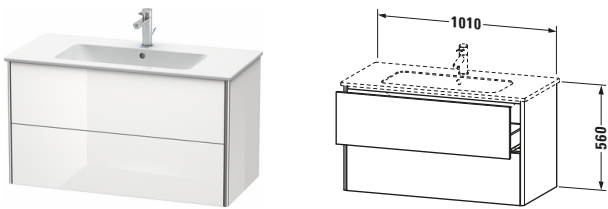

**Waschtischunterbau wandhängend**

Basis Angaben	
Langbezeichnung	Duravit XSquare Waschtischunterbau wandhängend, Weiß Hochglanz, Rechteckig, Anzahl Schubkästen: 2, Tip-on Technik – XS417302222

Features	
Tip-on Technik	✓
Einrichtungssystem	Optional
Selbsteinzug mit Dämpfung	✓
Siphonausschnitt	✓
Schürze	✓

Spezifikationen	
Anzahl Schubkästen	2
Für Anzahl Waschtische	1
Montagegrad	Montiert
Waschplatz	
Position Becken	Mitte
Montage	
Montageart	Montage unter Waschtisch / Wandhängend / Wandmontage
Farbe	
Farbwert	Weiß
Glanzgrad	Hochglanz
Front	
Farbwert Front	Weiß
Glanzgrad Front	Hochglanz
Korpus	
Glanzgrad Korpus	Hochglanz
Material Korpus	Hochverdichtete Dreischicht-Holzspanplatte
Oberfläche Korpus	Dekor
Griff	
Ausführung Griff	Grifflos
Profil	
Farbe Profil	Chrom
Glanzgrad Profil	Hochglanz
Material Profil	Aluminium

Vermaßung	
Breite / Länge	1010 mm
Höhe	560 mm
Tiefe / Breite	478 mm
Min. Wandabstand	0 mm

**Weitere Informationen finden Sie hier**

<https://pro.duravit.de/p/XS417302222>