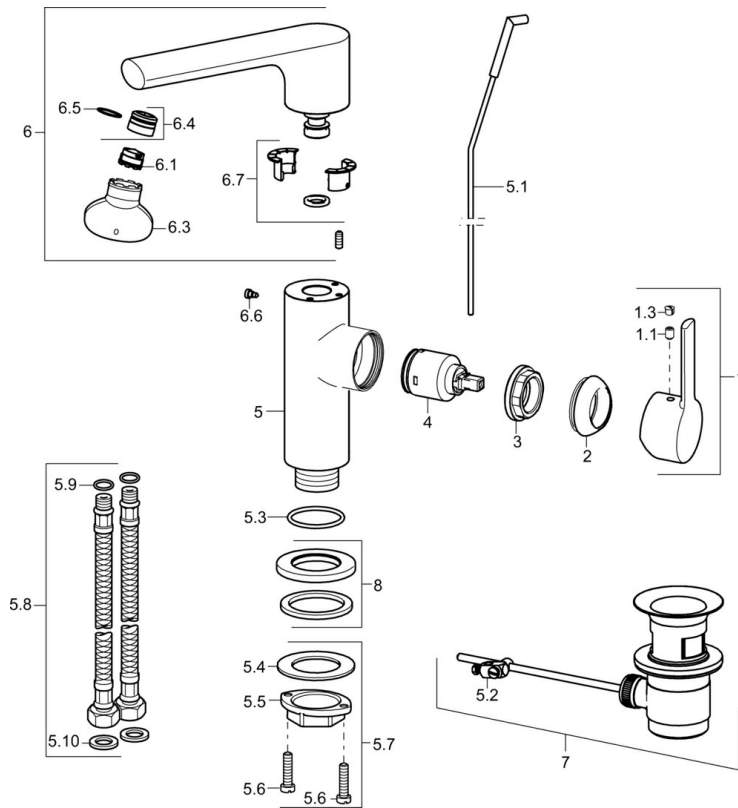

EAN: 4015474261693
static.hansa.com/55262203

- Waschtisch
- Einhebelmischer, Seitenbedient
- Standmontage
- Chrom
- Schwenkbarer Auslauf
- PCA® konstante Durchflussleistung unabhängig vom Fließdruck, Integrierter Strahlregler, ohne Mundstück direkt in den Armaturenauslauf geschraubt
- Einhandbedienhebel/Griff, Hebel mit W+K-Kennzeichnung
- Ablaufgarnitur mit Zugstange
- \varnothing 2.5 Steuerpatrone mit keramischen Dichtscheiben zur Wassermengen- und Temperatureinstellung
- Anschluss über flexible Druckschläuche
- Armaturenkörper aus entzinkungsbeständigem Messing (DZR)

Technische Daten

Durchflusseigenschaften

Durchfluss bei 3 bar (mit Durchflussregler) **6.0 l/min**

Technische Eigenschaften

DN-Größe (Nennmaß) **DN15**
 Warmwasserversorgung **max. +70°C**
 Arbeitsdruck **0.5-10 bar**
 Anschlussgröße **G3/8**
 Ausladung **115 mm**
 Sicherungseinrichtung (EN1717) **AA**
 Werkstoff **Messing**
 Schwenkbereich **150° (360°)**

Ersatzteile

SP55262203

	Name	Art.-Nr.
1	Hebel, 2.5	59913985
1.1	Schraube, M5x8, SW2.5	59904755
1.3	Dekorkappe Grau	59912112
2	Abdeckkappe	59913957
3	Gegenmutter, M32x1, SW24	59913958
4	Kartusche, 2.5	59913914
5.1	Zugstange mit Knopf	59913959
5.2	Gelenkstück	59904624
5.3	O-Ring, 35x2.5	59905020
5.7	Befestigungssatz	59913371
5.8	Anschlußschlauch, L=430, G3/8-M8x1	59913964
5.9	O-Ring, 6x1.4	59913266
5.10	Dichtung, 9.5x14.4x2	59912551
6	Schwenkauslauf mit Auswerfer	59913986
6.1	Luftsprudler, M18.5x1, TJ	59913366
6.3	Schlüssel für Luftsprudler, M18.5x1	59913367
6.4	Montagering für Luftsprudler	59913654
6.6	Schraube, M4x7	59902075
6.7	Dichtungskit	59911884
7	Ablaufgarnitur	59904620
8	Rosette, d 55 mm	59913963