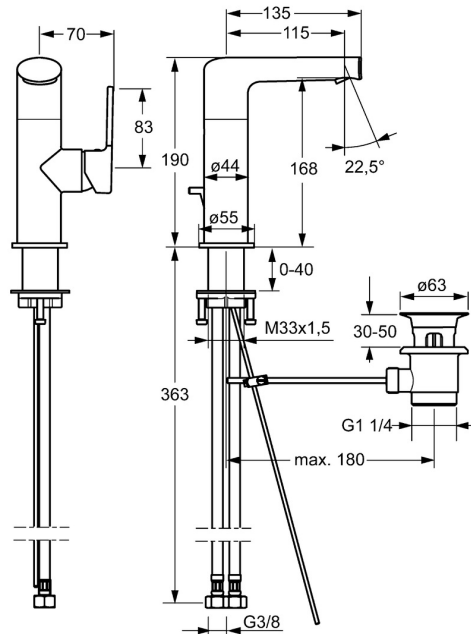

EAN: 4015474261693
static.hansa.com/55262203

- Waschtisch
- Einhebelmischer, Seitenbedient
- Standmontage
- Chrom
- Schwenkbarer Auslauf
- PCA® konstante Durchflussleistung unabhängig vom Fließdruck, Integrierter Strahlregler, ohne Mundstück direkt in den Armaturenauslauf geschraubt
- Einhandbedienhebel/Griff, Hebel mit W+K-Kennzeichnung
- Ablaufgarnitur mit Zugstange
- \varnothing 2.5 Steuerpatrone mit keramischen Dichtscheiben zur Wassermengen- und Temperatureinstellung
- Anschluss über flexible Druckschläuche
- Armaturenkörper aus entzinkungsbeständigem Messing (DZR)

Technische Daten

Durchflusseigenschaften

Durchfluss bei 3 bar (mit Durchflussregler) **6.0 l/min**

Technische Eigenschaften

DN-Größe (Nennmaß) **DN15**
 Warmwasserversorgung **max. +70°C**
 Arbeitsdruck **0.5-10 bar**
 Anschlussgröße **G3/8**
 Ausladung **115 mm**
 Sicherungseinrichtung (EN1717) **AA**
 Werkstoff **Messing**
 Schwenkbereich **150° (360°)**

Ersatzteile

SP55262203

	Name	Art.-Nr.
1	Hebel, 2.5	59913985
1.1	Schraube, M5x8, SW2.5	59904755
1.3	Dekorkappe Grau	59912112
2	Abdeckkappe	59913957
3	Gegenmutter, M32x1, SW24	59913958
4	Kartusche, 2.5	59913914
5.1	Zugstange mit Knopf	59913959
5.2	Gelenkstück	59904624
5.3	O-Ring, 35x2.5	59905020
5.7	Befestigungssatz	59913371
5.8	Anschlußschlauch, L=430, G3/8-M8x1	59913964
5.9	O-Ring, 6x1.4	59913266
5.10	Dichtung, 9.5x14.4x2	59912551
6	Schwenkauslauf mit Auswerfer	59913986
6.1	Luftsprudler, M18.5x1, TJ	59913366
6.3	Schlüssel für Luftsprudler, M18.5x1	59913367
6.4	Montagering für Luftsprudler	59913654
6.6	Schraube, M4x7	59902075
6.7	Dichtungskit	59911884
7	Ablaufgarnitur	59904620
8	Rosette, d 55 mm	59913963