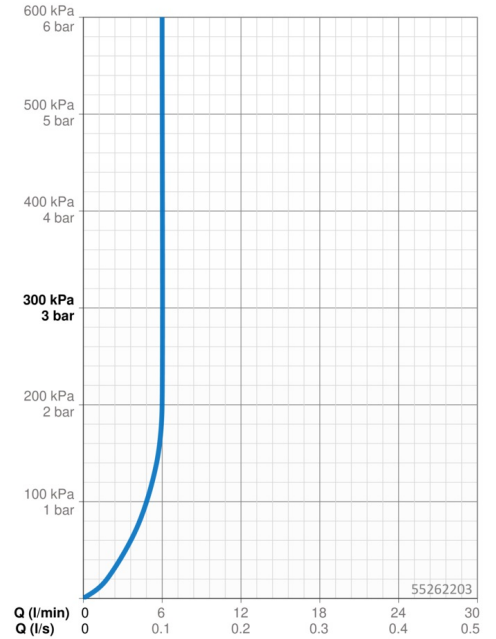

Technische Daten

Durchflusseigenschaften

Durchfluss bei 3 bar (mit Durchflussregler) **6.0 l/min**

Technische Eigenschaften

DN-Größe (Nennmaß) **DN15**
 Warmwasserversorgung **max. +70°C**
 Arbeitsdruck **0.5-10 bar**
 Anschlussgröße **G3/8**
 Ausladung **115 mm**
 Sicherungseinrichtung (EN1717) **AA**
 Werkstoff **Messing**
 Schwenkbereich **150° (360°)**

Vorschriften

EN Standard **EN 817**
 Geräuschklasse **I (ISO 3822)**

Zulassungen und Deklarationen

Konformitätserklärung **DoC**
 EPD **S-P-06391**

Nachhaltigkeit

EPD module A1 (kg CO2 eq.) **14,14**
 EPD module A2 (kg CO2 eq.) **0,68**
 EPD module A3 (kg CO2 eq.) **1,34**
 EPD module A1-A3 (kg CO2 eq.) **16,16**
 EPD module A4 (kg CO2 eq.) **0,45**
 EPD module B7 (kg CO2 eq.) **1854,00**
 EPD module C2 (kg CO2 eq.) **0,03**
 EPD module C3 (kg CO2 eq.) **0,03**
 EPD module C4 (kg CO2 eq.) **0,13**
 EPD module D (kg CO2 eq.) **-11,49**