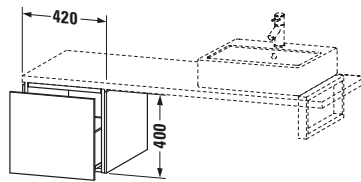

Unterschrank für Konsole

Basis Angaben	
Langbezeichnung	Duravit L-Cube Unterschrank für Konsole, Eiche Schwarz Matt, Rechteckig, Anzahl Auszüge: 1, Tip-on Technik – LC583101616
Artikel Nr.	LC583101616

Lieferumfang	
Montage	
Inkl. Befestigungsmaterial	✓
Technische Dokumentation	
Inkl. Montageanleitung	digital und gedruckt

Weitere Informationen finden Sie hier

<https://pro.duravit.de/p/LC583101616>

Spezifikationen	
Anzahl Auszüge	1
Montagegrad	Montiert
Montage	
Montageart	Konsolenmontage / Wandhängend / Wandmontage
Farbe	
Farbwert	Eiche Schwarz
Glanzgrad	Matt
Front	
Farbwert Front	Eiche Schwarz
Glanzgrad Front	Matt
Material Front	Hochverdichtete Dreischicht-Holzspanplatte
Korpus	
Farbwert Korpus	Eiche Schwarz
Glanzgrad Korpus	Matt
Material Korpus	Hochverdichtete Dreischicht-Holzspanplatte
Oberfläche Korpus	Dekor
Griff	
Ausführung Griff	Grifflos

Features	
Tip-on Technik	✓
Selbsteinzug mit Dämpfung	✓

Logistik	
Artikelgewicht	17 kg
Verkaufsverpackung	
Art Verkaufsverpackung	Karton
Menge / Verkaufsverpackung	1 Stk.
Ab Werk verpackt	✓
Breite Verkaufsverpackung inkl. Artikel	420 mm
Höhe Verkaufsverpackung inkl. Artikel	547 mm
Tiefe Verkaufsverpackung inkl. Artikel	400 mm
Gewicht Verkaufsverpackung inkl. Artikel	17 kg
Anzahl Packstücke	1

Passende Produkte	
Notwendige Artikel	
	Konsole # LC103C L-Cube
	Konsole # LC107C L-Cube
	Konsole # LC102C L-Cube
	Konsole # LC106C L-Cube

Vermaßung	
Breite / Länge	420 mm
Höhe	400 mm
Tiefe / Breite	547 mm
Min. Wandabstand	20 mm